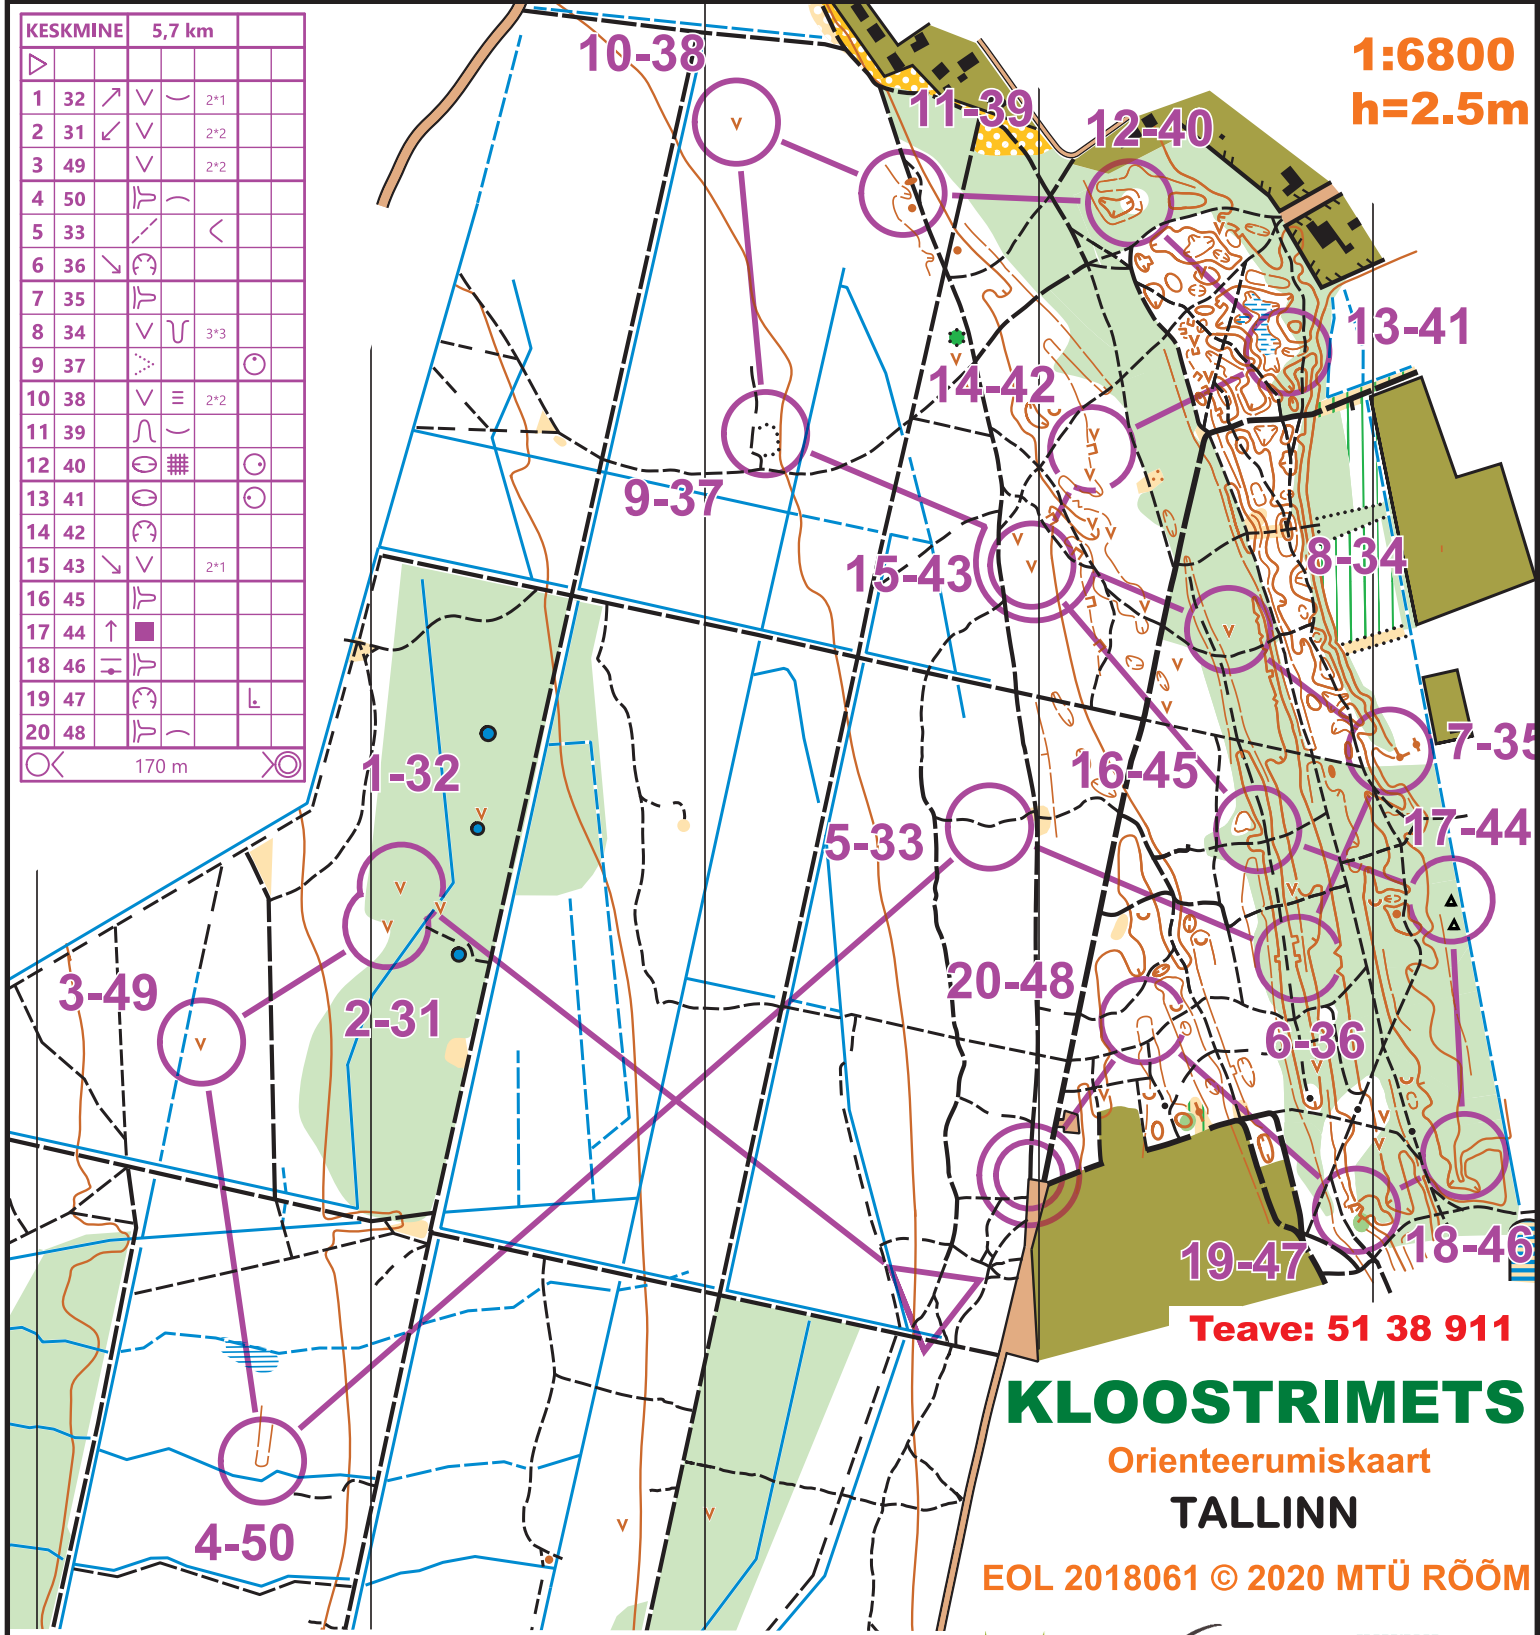

KESKMINE		5,7 km			
1	32	↗	√	2*1	
2	31	↖	√	2*2	
3	49	↖	√	2*2	
4	50	↖	√		
5	33	↖	√		
6	36	↖	√		
7	35	↖	√		
8	34	↖	√	3*3	
9	37	↖	√	○	
10	38	↖	√	≡	2*2
11	39	↖	√		
12	40	↖	√	○	
13	41	↖	√	○	
14	42	↖	√		
15	43	↖	√	2*1	
16	45	↖	√		
17	44	↖	√		
18	46	↖	√		
19	47	↖	√		
20	48	↖	√		

170 m

1:6800
h=2.5m

Teave: 51 38 911

KLOOSTRIMETS

Orienteerumiskaart

TALLINN

EOL 2018061 © 2020 MTÜ RÕÕM

LUPINE
LIGHTING SYSTEMS

Kaart: Marko Süld, Mait Tõnisson
Rada: Mait Tõnisson

Parem targalt seista,
kui lollilt joosta!

Kalev Kruus

18.11.2021 Lupine Orienteerumine www.ton.ee Järgmine Orienteerumine: 09.12.2021 Saustnõmme

19.11.2021..06.12.2021 TON Püsiraja kasutamise eest tasu 3€ Orienteerumisklubi TON arveldusarvele EE802200001120061342 Swedbank