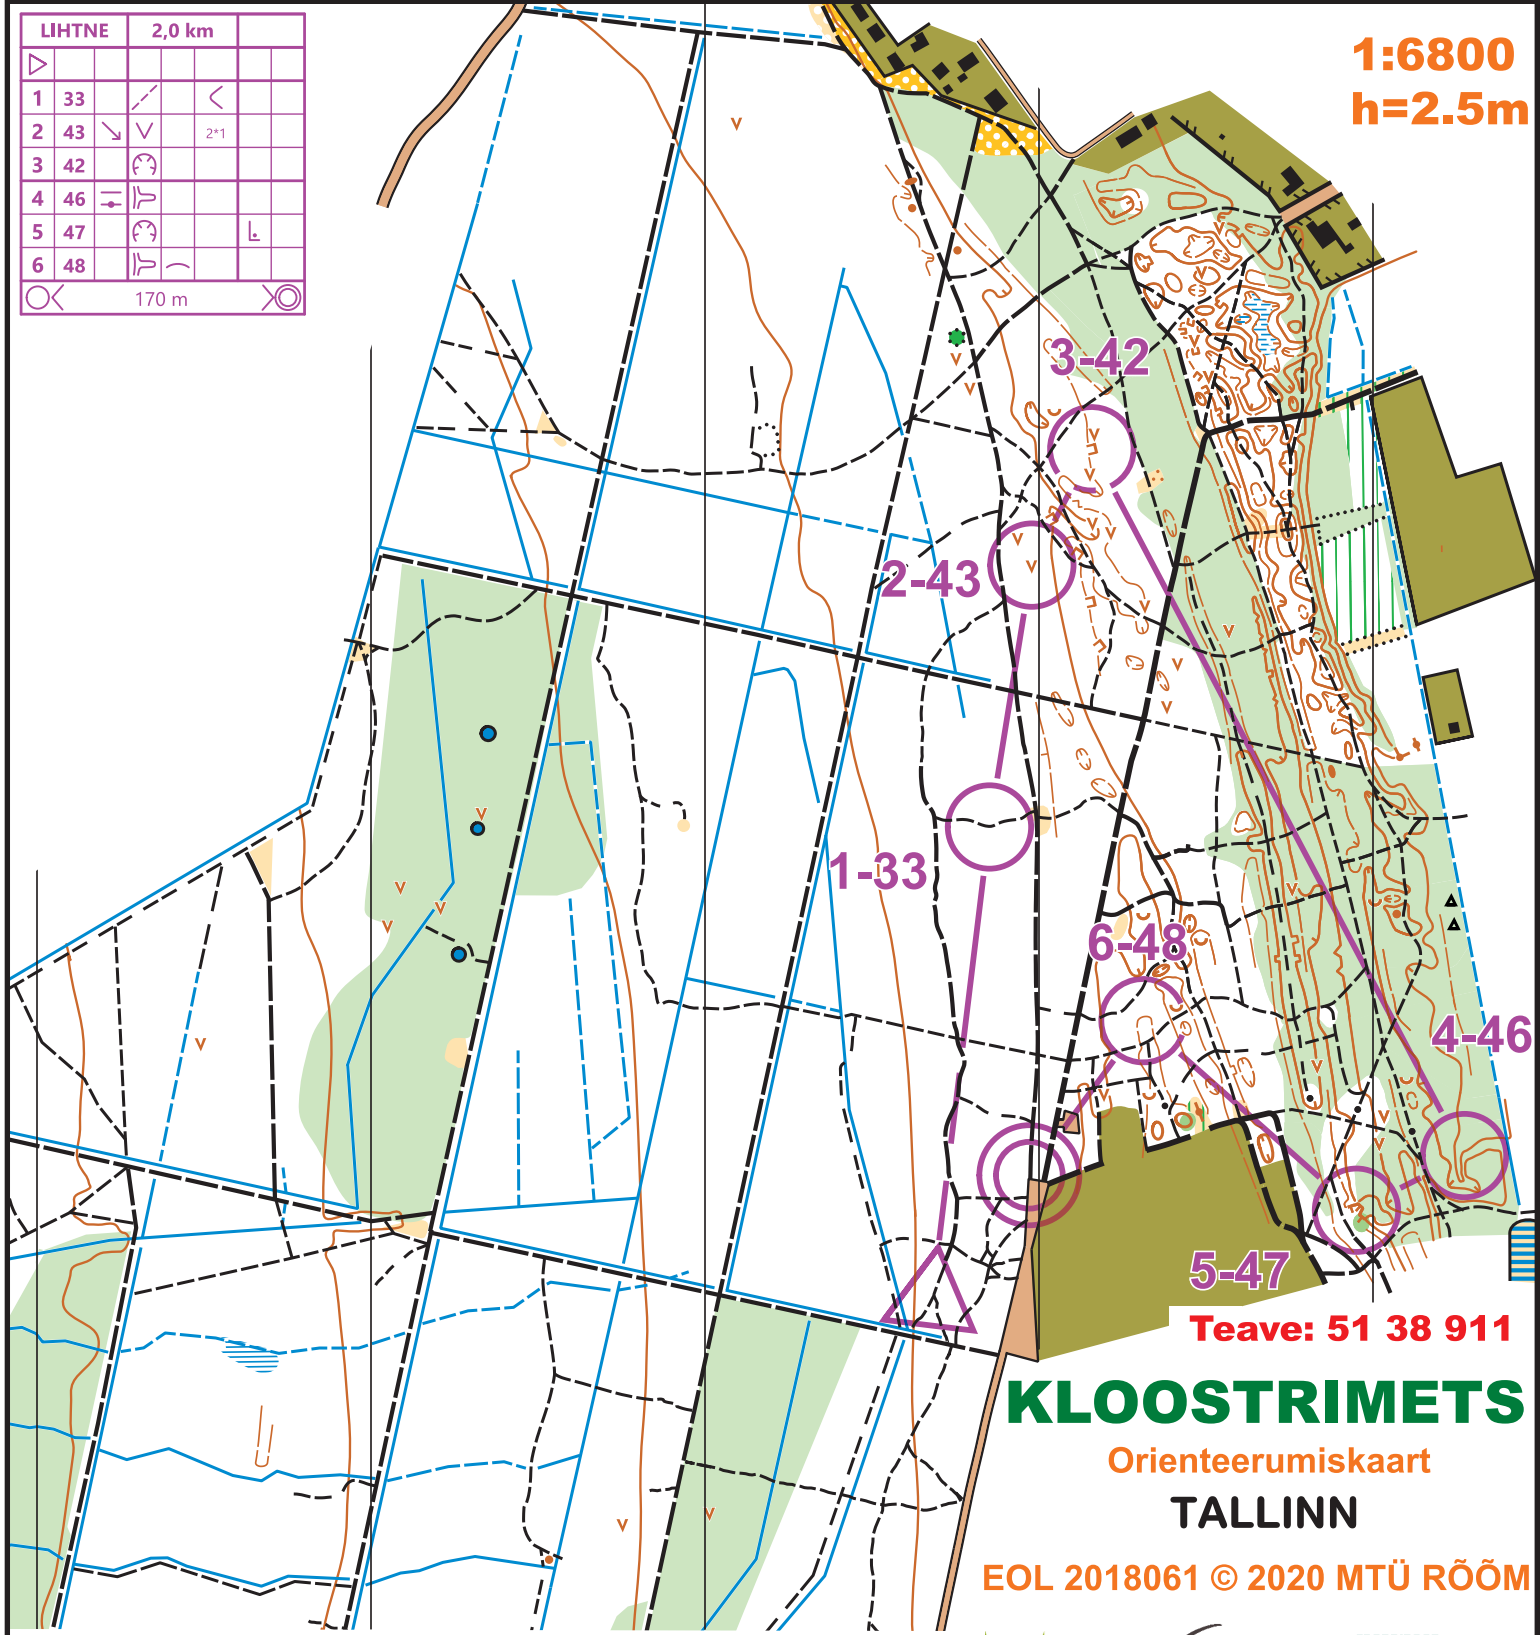

LIHTNE		2,0 km	
1	33		
2	43		2*1
3	42		
4	46		
5	47		
6	48		

170 m

1:6800
h=2.5m

Teave: 51 38 911

KLOOSTRIMETS

Orienteerumiskaart

TALLINN

EOL 2018061 © 2020 MTÜ RÕÖM

Kaart: Marko Süld, Mait Tõnisson
Rada: Mait Tõnisson

*Parem targalt seista,
kui lollilt joosta!*

Kalev Kruus

RMK
ORIENTEERUMIS-
PÄEVAKUD

18.11.2021 Lupine Orienteerumine www.ton.ee Järgmine Orienteerumine: 09.12.2021 Saustnõmme

19.11.2021..06.12.2021 TON Püsiraja kasutamise eest tasu 3€ Orienteerumisklubi TON arveldusarvele EE80220001120061342 Swedbank