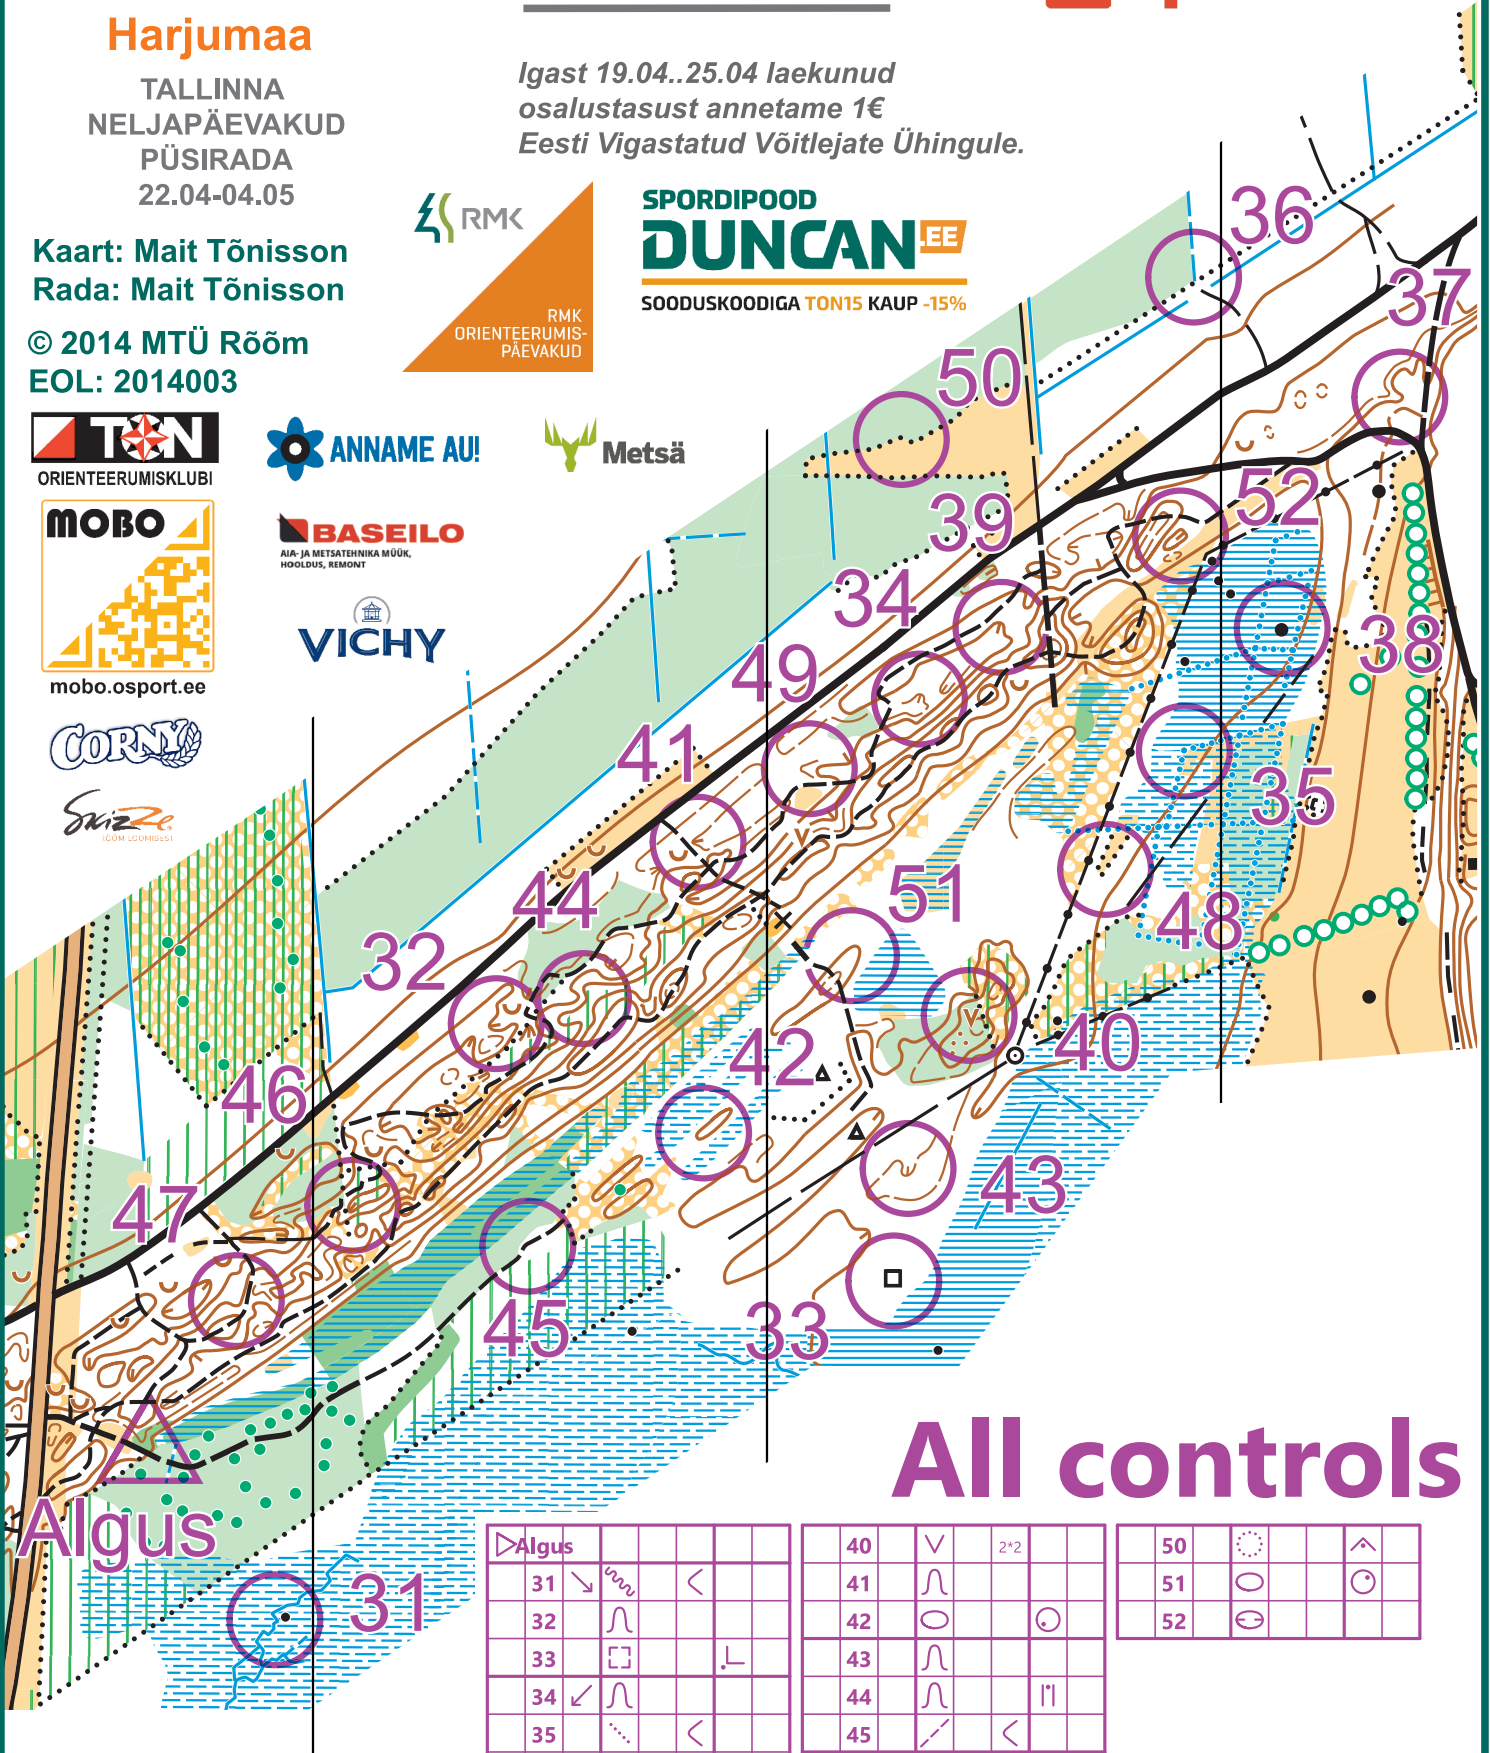

KABERLA

Harjumaa

TALLINNA
NELJAPÄEVAKUD
PÜSIRADA
22.04-04.05

1:5 000 h=2.5m

a. Apotheke

Igast 19.04..25.04 laekunud
osalustasust annetame 1€
Eesti Vigastatud Võitlejate Ühingule.

Kaart: Mait Tõnisson
Rada: Mait Tõnisson

© 2014 MTÜ Rõõm
EOL: 2014003

RMK
ORIENTEERUMIS-
PÄEVAKUD

SPORDIPOOD
DUNCAN EE

SOODUSKOODIGA TON15 KAUP -15%

ORIENTEERUMISKLUBI

mobo.osport.ee

AIA- JA METSATEHNIKA MÜÜK,
HOOLDUS, REMONT

All controls

Algus							
31	↘	uuu	<				
32	↙	∩					
33	□		└				
34	↙	∩					
35	↗	∩	<				
36	↑	uuu		⊥			
37	↙	∩					
38	▲	3m	○				
39	↙						
40	∨	2*2					
41	∩						
42	○		○				
43	∩						
44	∩		∩				
45	↘	<					
46	⊖		○				
47	∩						
48	⊖		○				
49	∩						
50	⊖		∧				
51	○		○				
52	⊖						

1:5 000 h=2.5m

Püsirajal osalemise tasu 3€ kannal: Orienteerumisklubi TON a/a EE802200001120061342 Swedbank