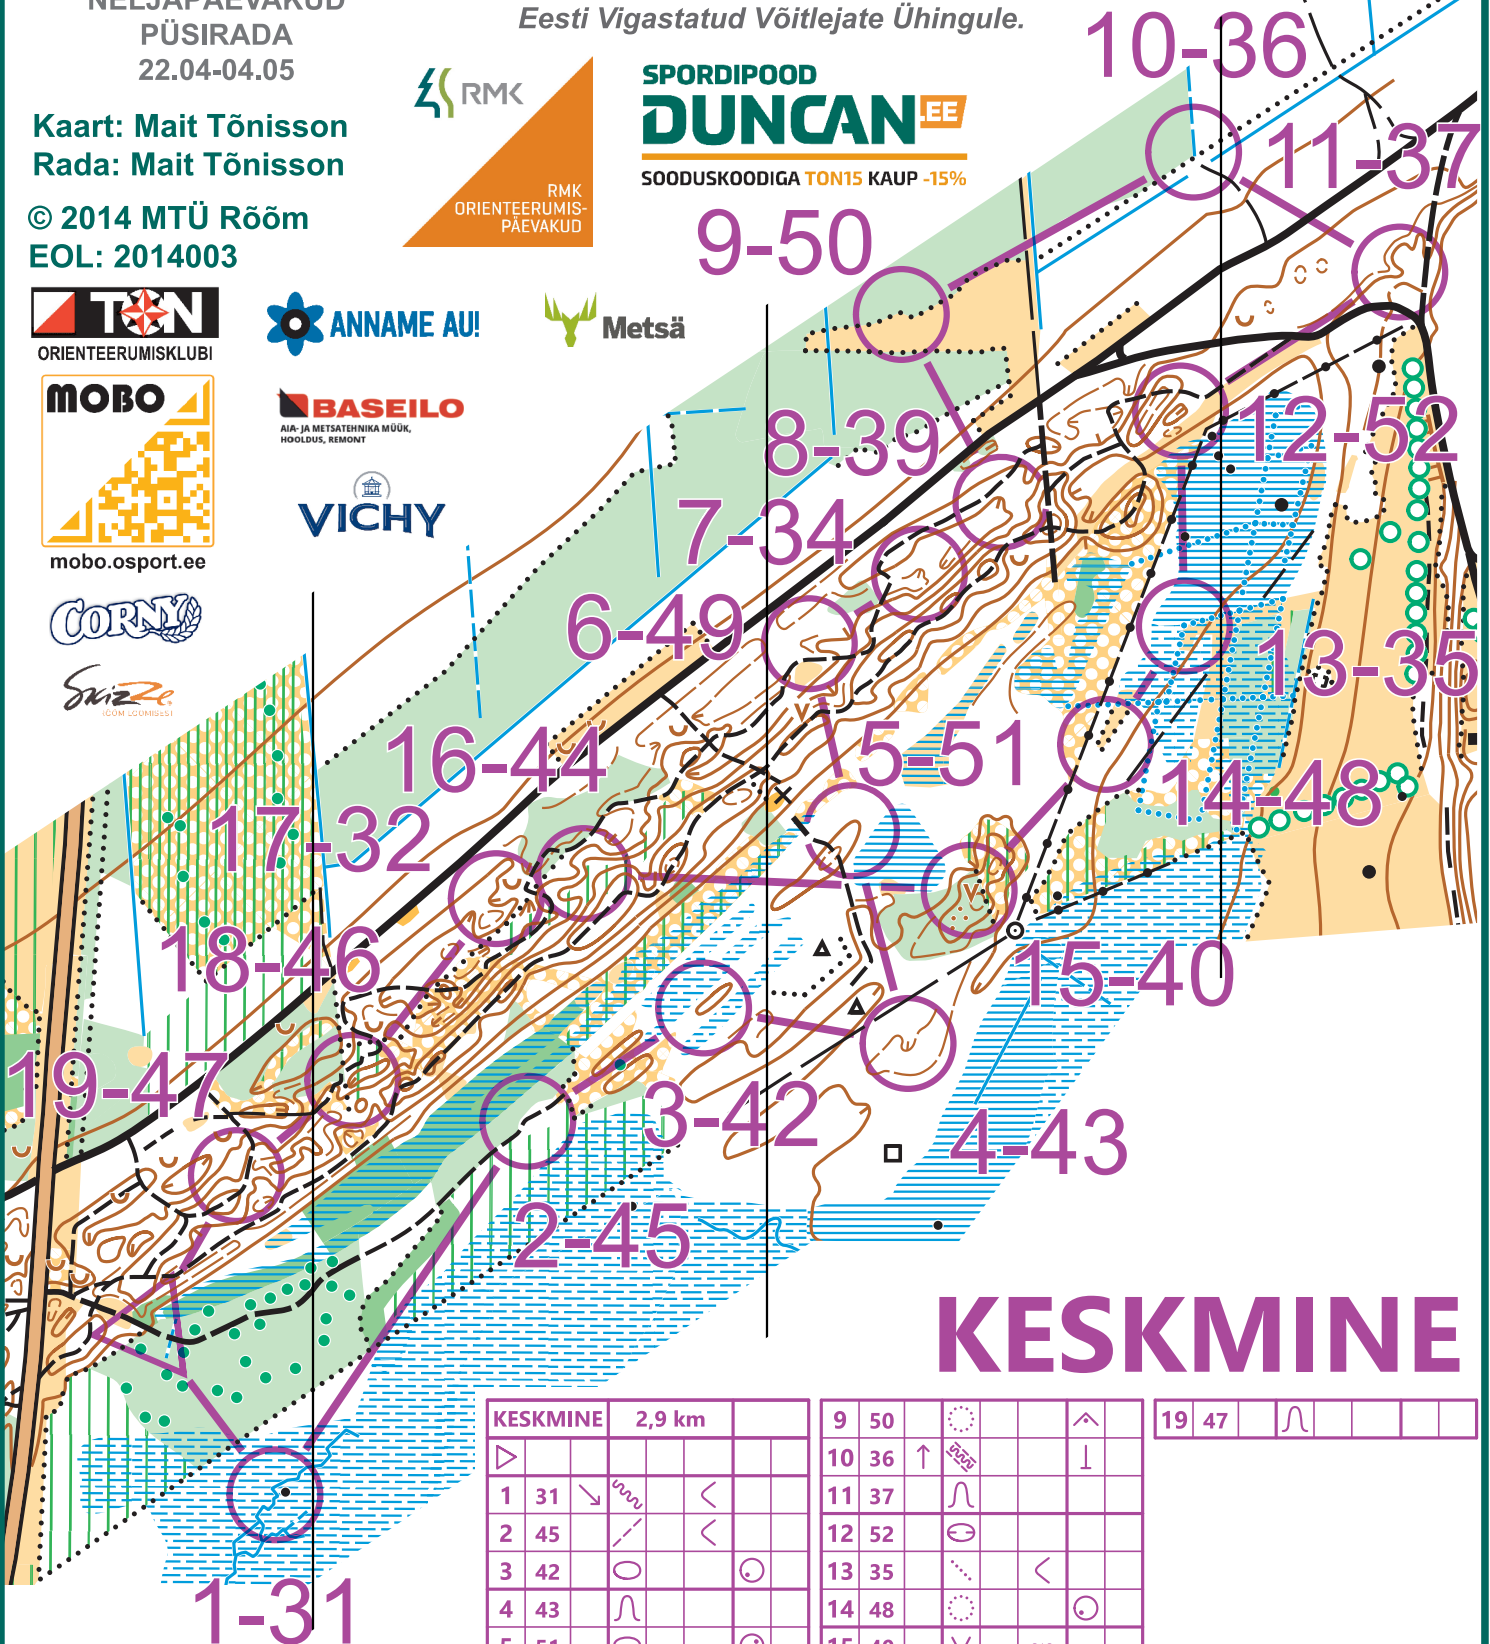

KABERLA

1:5 000 h=2.5m

a. Apotheeka

Harjumaa

TALLINNA
NELJAPÄEVAKUD
PÜSIRADA
22.04-04.05

Igast 19.04..25.04 laekunud
osalustasust annetame 1€
Eesti Vigastatud Võitlejate Ühingule.

Kaart: Mait Tõnisson
Rada: Mait Tõnisson

© 2014 MTÜ Rõöm
EOL: 2014003

RMK
ORIENTEERUMIS-
PÄEVAKUD

SPORDIPOOD
DUNCAN.EE

SOODUSKOODIGA TONIS KAUP -15%

mobo.osport.ee

AIA- JA METSATEHNIKA MÜÜK,
HOOLDUS, REMONT

KESKMINE

KESKMINE		2,9 km			
▷				9 50	⊙
1 31	↘	⊙	<	10 36	↑
2 45	↗	<		11 37	⌒
3 42	⊙	⊙		12 52	⊖
4 43	⌒			13 35	↘
5 51	⊙	⊙		14 48	⊙
6 49	⌒			15 40	∨
7 34	↙	⌒		16 44	⌒
8 39	⌒			17 32	⌒
				18 46	⊖

19 47	⌒				
-------	---	--	--	--	--

1:5 000 h=2.5m

Püsirajal osalemise tasu 3€ kannal: Orienteerumisklubi TON a/a EE802200001120061342 Swedbank