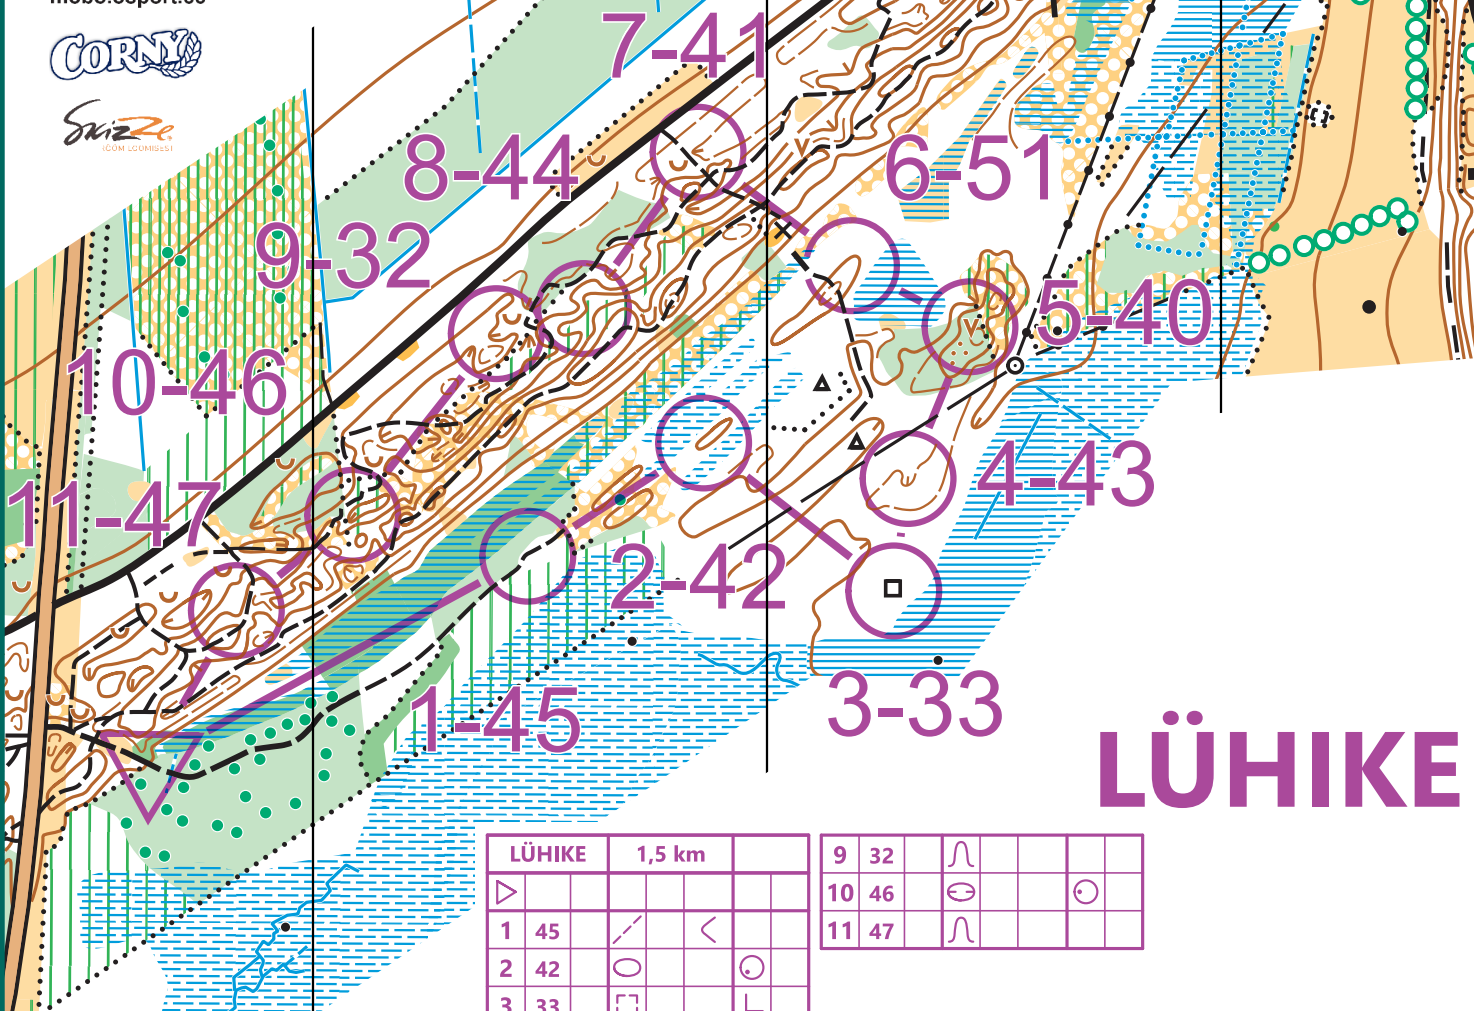

## LÜHIKE

LÜHIKE		1,5 km			
▷					
1	45	/	<		
2	42	○		○	
3	33	□		└	
4	43	∩			
5	40	∨	2*2		
6	51	○		○	
7	41	∩			
8	44	∩		∩	
9	32	∩			
10	46	⊖		○	
11	47	∩			

1:5 000 h=2.5m

Püsirajal osalemise tasu 3€ kannal: Orienteerumisklubi TON a/a EE802200001120061342 Swedbank