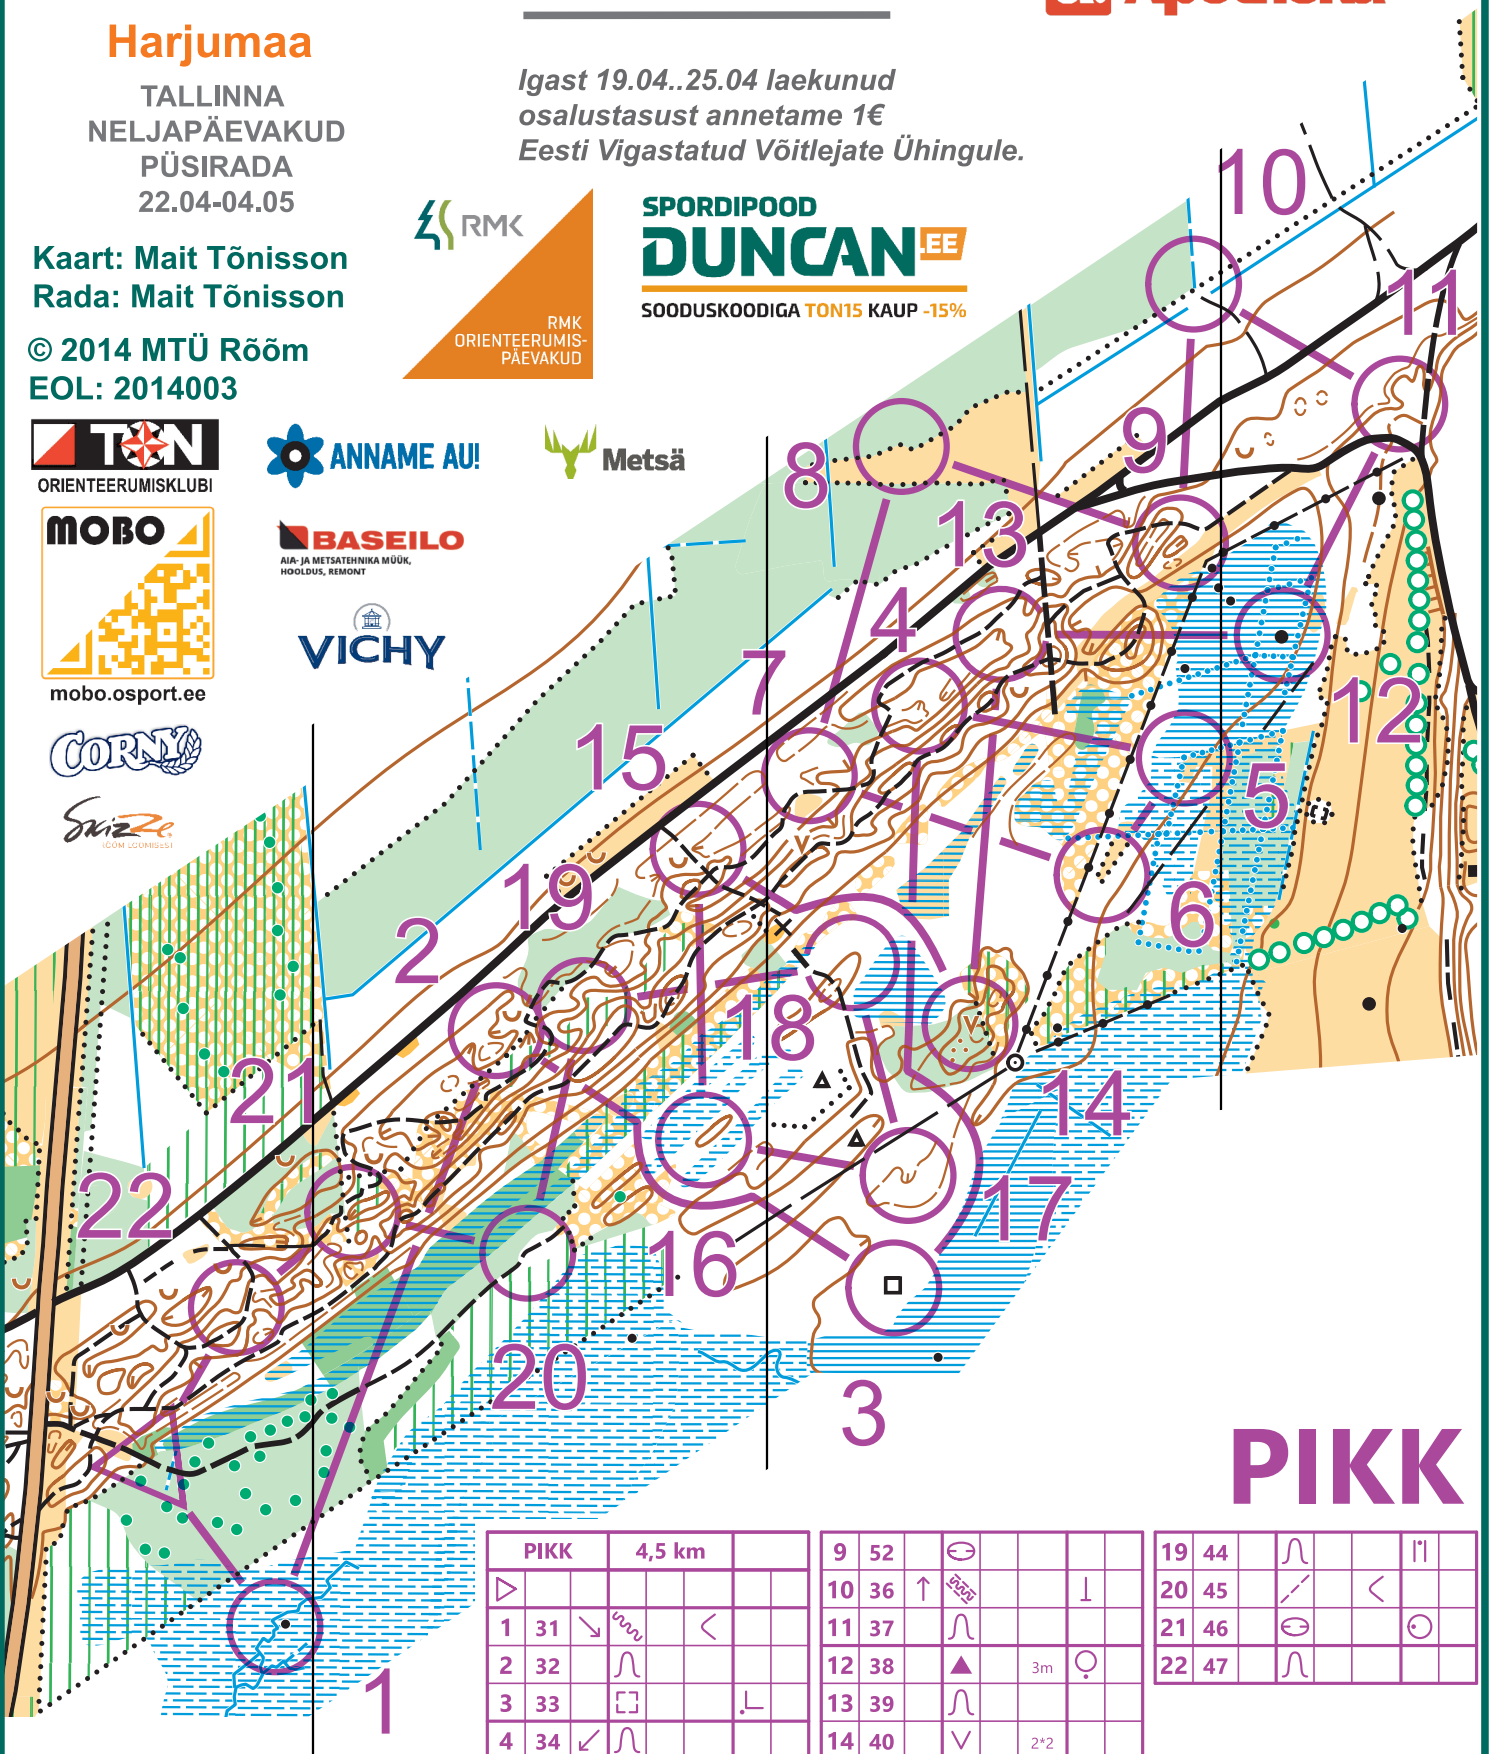

KABERLA

Harjumaa

TALLINNA
NELJAPÄEVAKUD
PÜSIRADA
22.04-04.05

1:5 000 h=2.5m

a. Apotheeka

Igast 19.04..25.04 laekunud
osalustasust annetame 1€
Eesti Vigastatud Võitlejate Ühingule.

Kaart: Mait Tõnisson
Rada: Mait Tõnisson

© 2014 MTÜ Rõõm
EOL: 2014003

RMK
ORIENTEERUMIS-
PÄEVAKUD

SPORDIPOOD
DUNCAN.EE

SOODUSKOODIGA TON15 KAUP -15%

ORIENTEERUMISKLUBI

mobo.osport.ee

AIA- JA METSATEHNIKA MÜÜK,
HOOLDUS, REMONT

PIKK

1:5 000 h=2.5m

PIKK	4,5 km		
1 31	↘	⋈	<
2 32	↘	⋈	
3 33	↘	□	└
4 34	↘	⋈	
5 35	↘	⋈	<
6 48	↘	⊙	⊙
7 49	↘	⋈	
8 50	↘	⊙	^

9 52	⊙		
10 36	↑	⊙	⊥
11 37	⋈		
12 38	▲	3m	⊙
13 39	⋈		
14 40	∨	2*2	
15 41	⋈		
16 42	⊙		⊙
17 43	⋈		
18 51	⊙		⊙

19 44	⋈		⋈
20 45	↘	<	
21 46	⊙		⊙
22 47	⋈		

Püsirajal osalemise tasu 3€ kannal: Orienteerumisklubi TON a/a EE802200001120061342 Swedbank