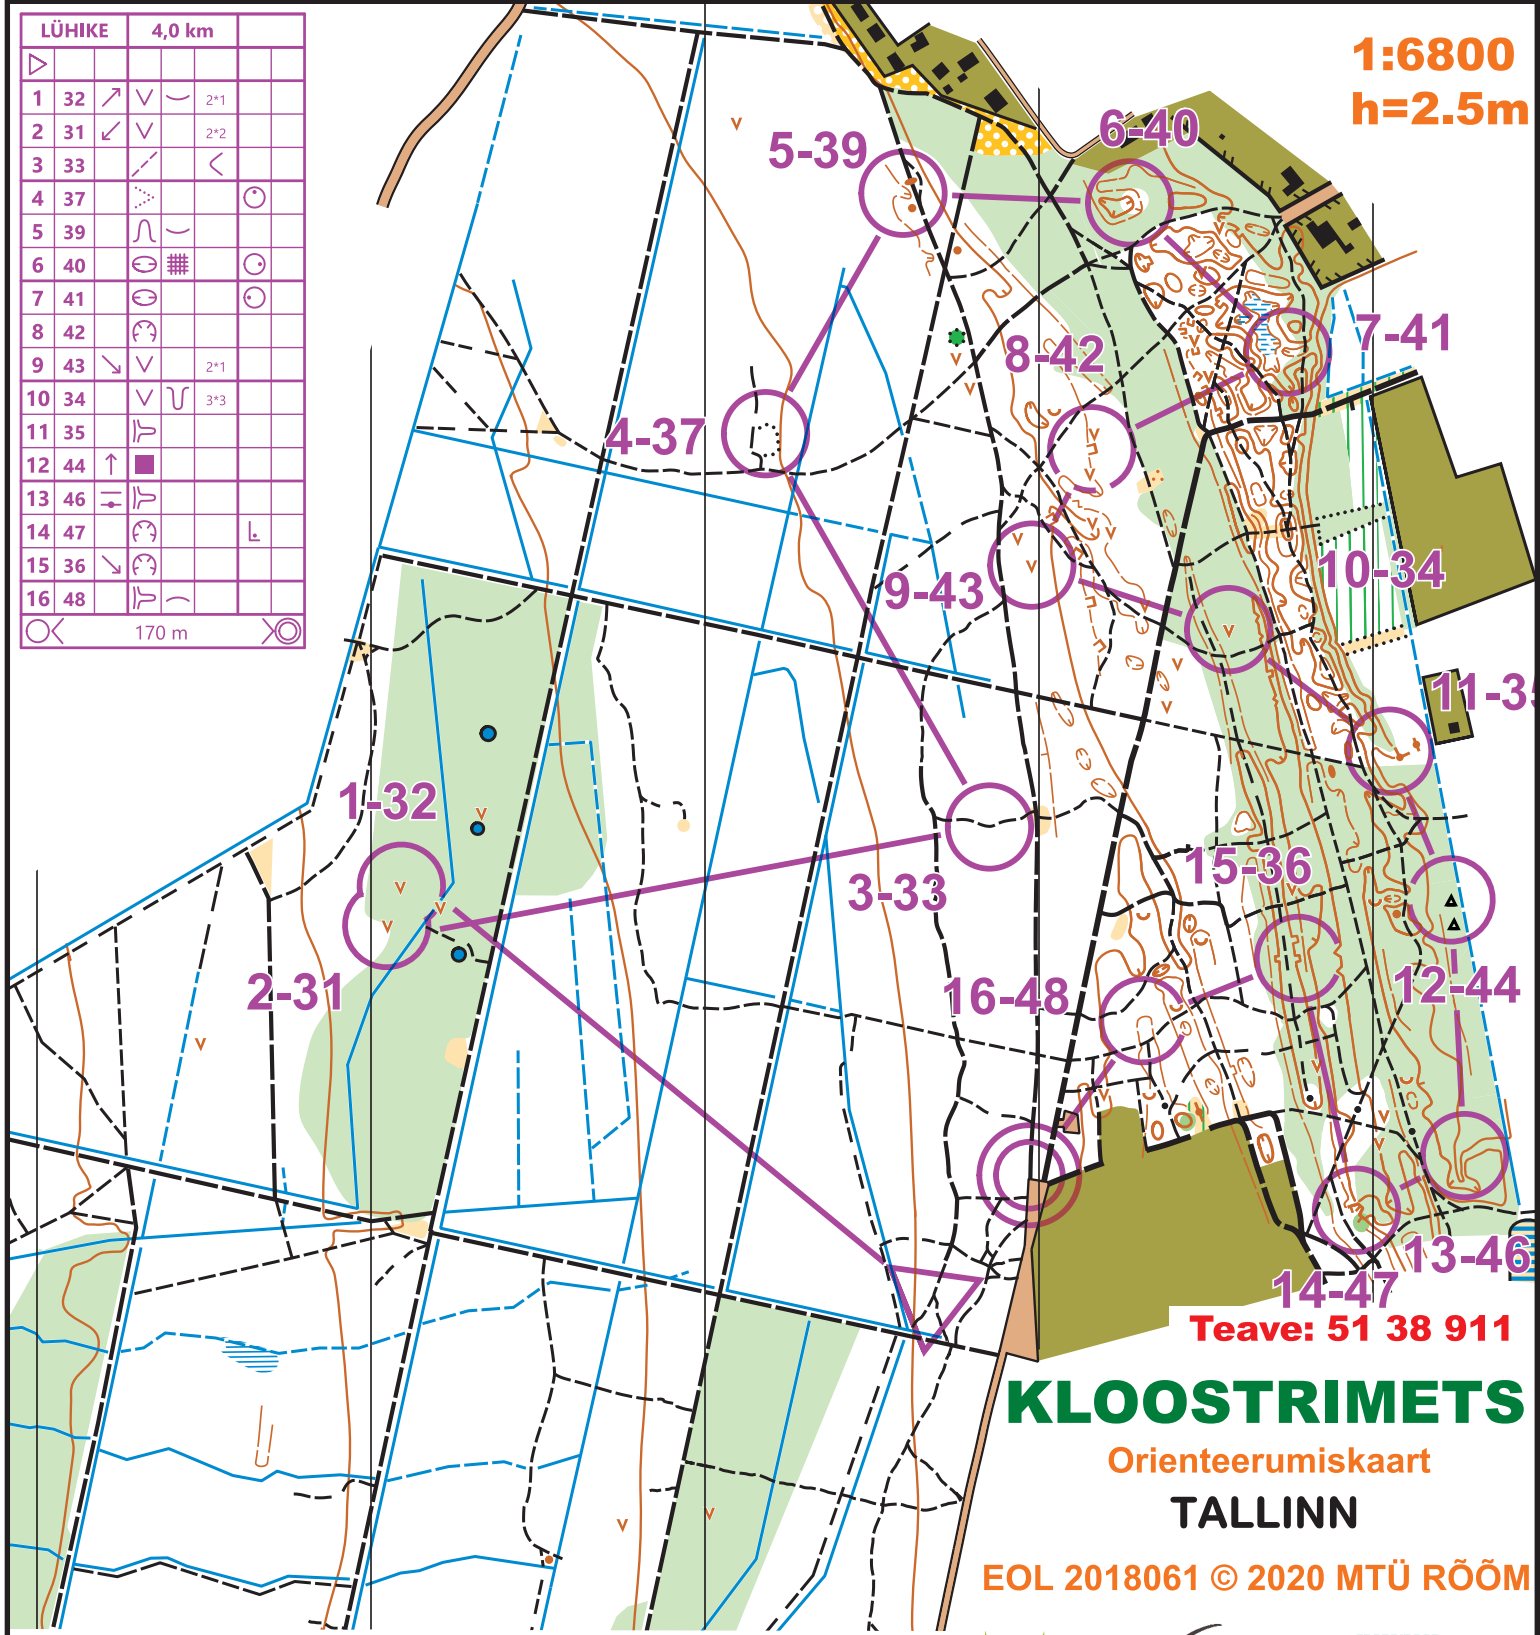

| LÜHIKE | 4,0 km | | | |
|--------|--------|---|---|-----|
| 1 | 32 | ↗ | ∨ | 2*1 |
| 2 | 31 | ↖ | ∨ | 2*2 |
| 3 | 33 | ↘ | ∨ | < |
| 4 | 37 | ↗ | ∨ | ○ |
| 5 | 39 | ↘ | ∨ | |
| 6 | 40 | ○ | ■ | ○ |
| 7 | 41 | ○ | | ○ |
| 8 | 42 | ○ | | |
| 9 | 43 | ↘ | ∨ | 2*1 |
| 10 | 34 | ↖ | ∨ | 3*3 |
| 11 | 35 | ↖ | ∨ | |
| 12 | 44 | ↑ | ■ | |
| 13 | 46 | ↑ | ∨ | |
| 14 | 47 | ↘ | ∨ | L |
| 15 | 36 | ↘ | ∨ | |
| 16 | 48 | ↖ | ∨ | |

○ 170 m ○

1:6800
h=2.5m

Teave: 51 38 911

KLOOSTRIMETS

Orienteerumiskaart

TALLINN

EOL 2018061 © 2020 MTÜ RÕÕM

LUPINE
LIGHTING SYSTEMS

Kaart: Marko Süld, Mait Tõnisson
Rada: Mait Tõnisson

Parem targalt seista,
kui lollilt joosta!

Kalev Kruus

18.11.2021 Lupine Orienteerumine www.ton.ee Järgmine Orienteerumine: 09.12.2021 Saustnõmme

19.11.2021..06.12.2021 TON Püsiraja kasutamise eest tasu 3€ Orienteerumisklubi TON arveldusarvele EE802200001120061342 Swedbank