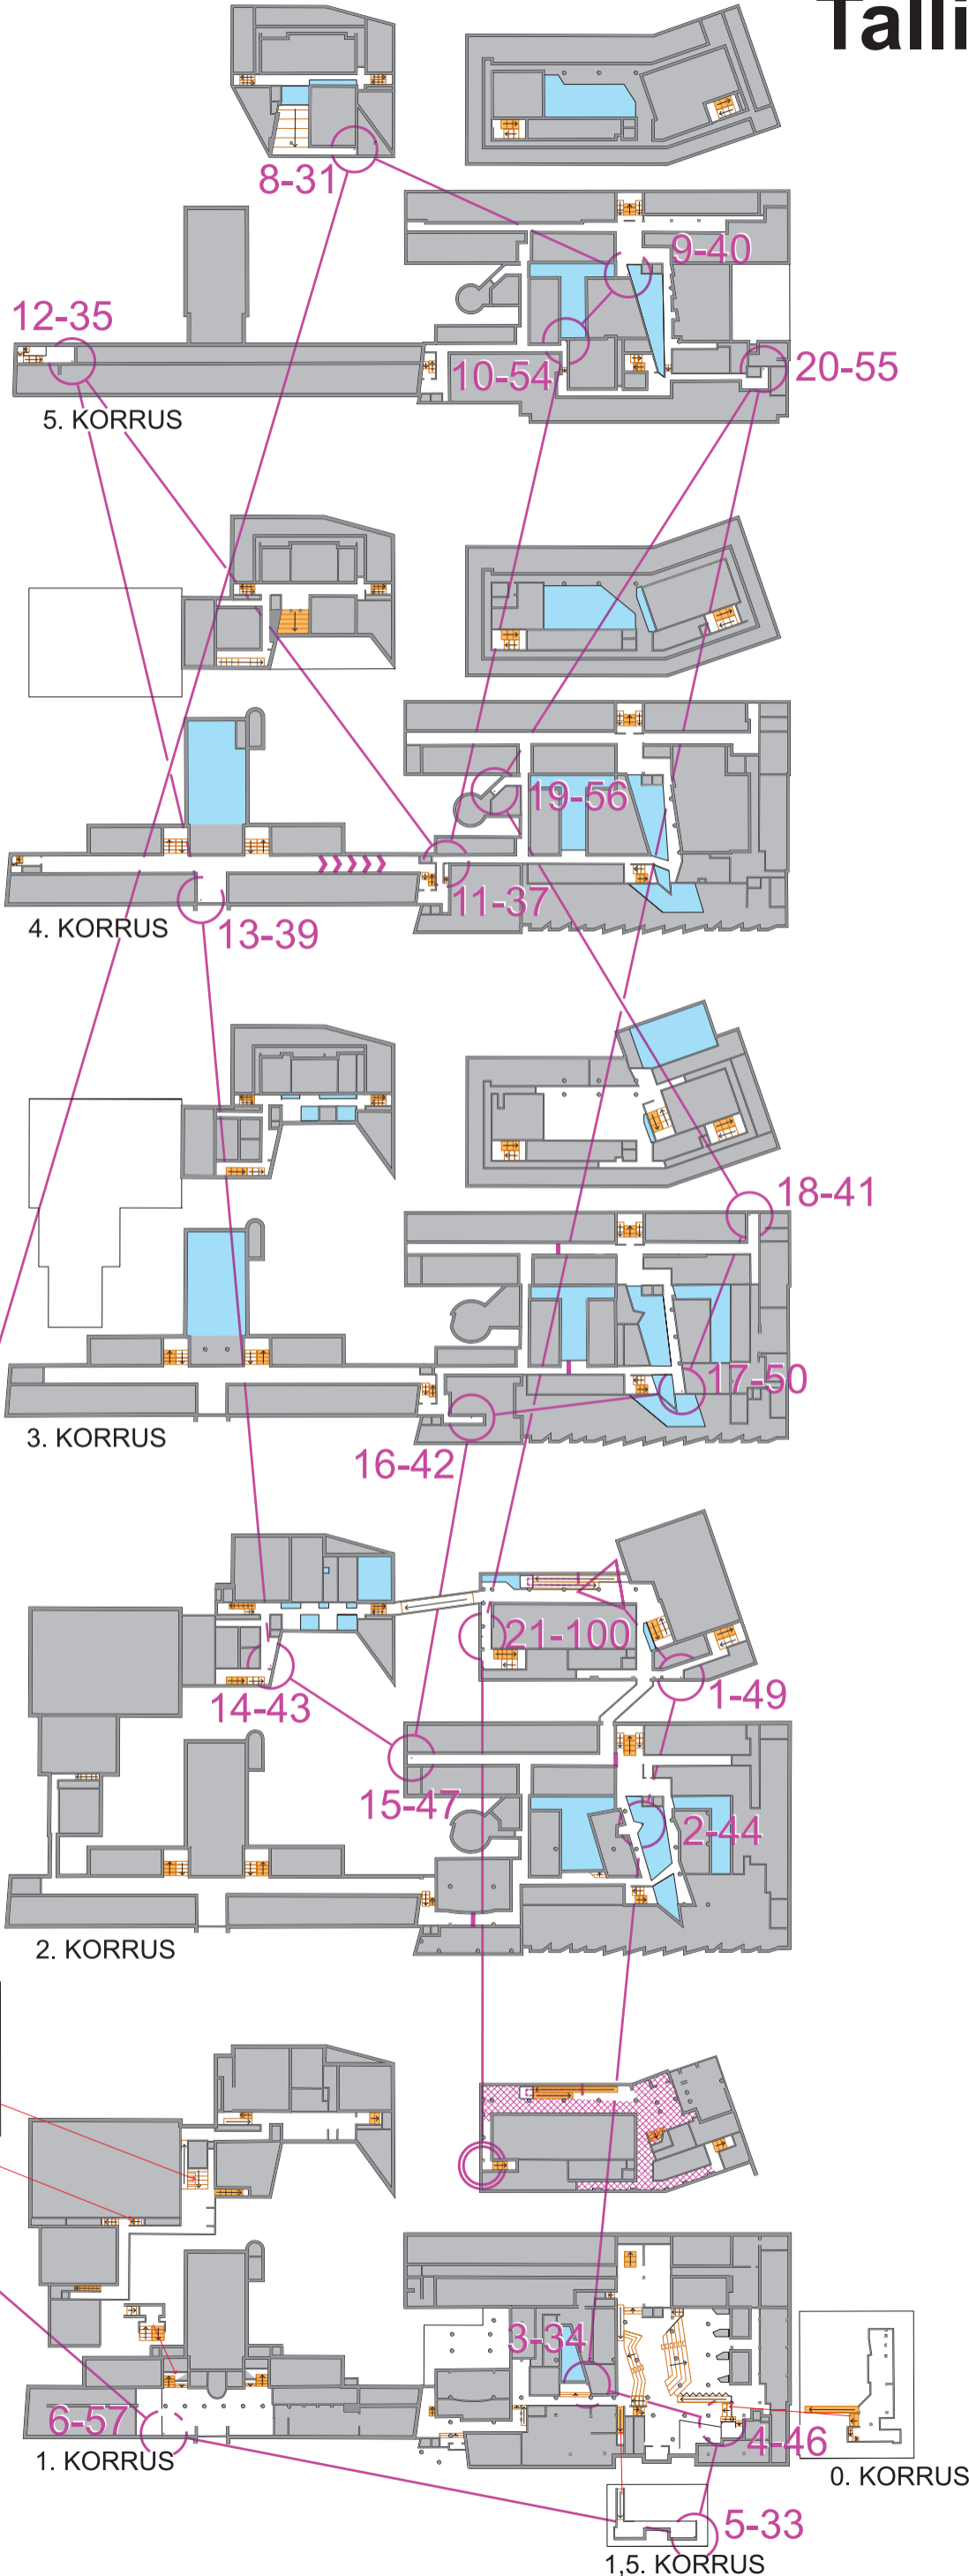

KESKMINE  
M18  
N18  
M55  
N55

# Tallinna Ülikool

Siseorienteerumiskaart

1:630

Rajameister: Jaan Viirmann

SISESUUND

## Leppemärgid

- Hoone konstruktsioonid
- Suletud ala
- Ületamatu piire/takistus
- Läbi korruse avatud ala
- Trepp üles korrusele
- Trepp alla korrusele/ tasapinna muutus korrusel
- Kaldtee üles korrusele
- Kaldtee alla korrusele/ tasapinna muutus korrusel
- Ühesuunaline koridor (liikumine noolega näidatud suunas)

2023016	EESTI ORIENTEERUMISLIIT
	OK TON
Välitöö: Jaan Viirmann (2023)	
Joonis: Jaan Viirmann (2023)	
Aluskaart: Maari Idnurm (2022)	