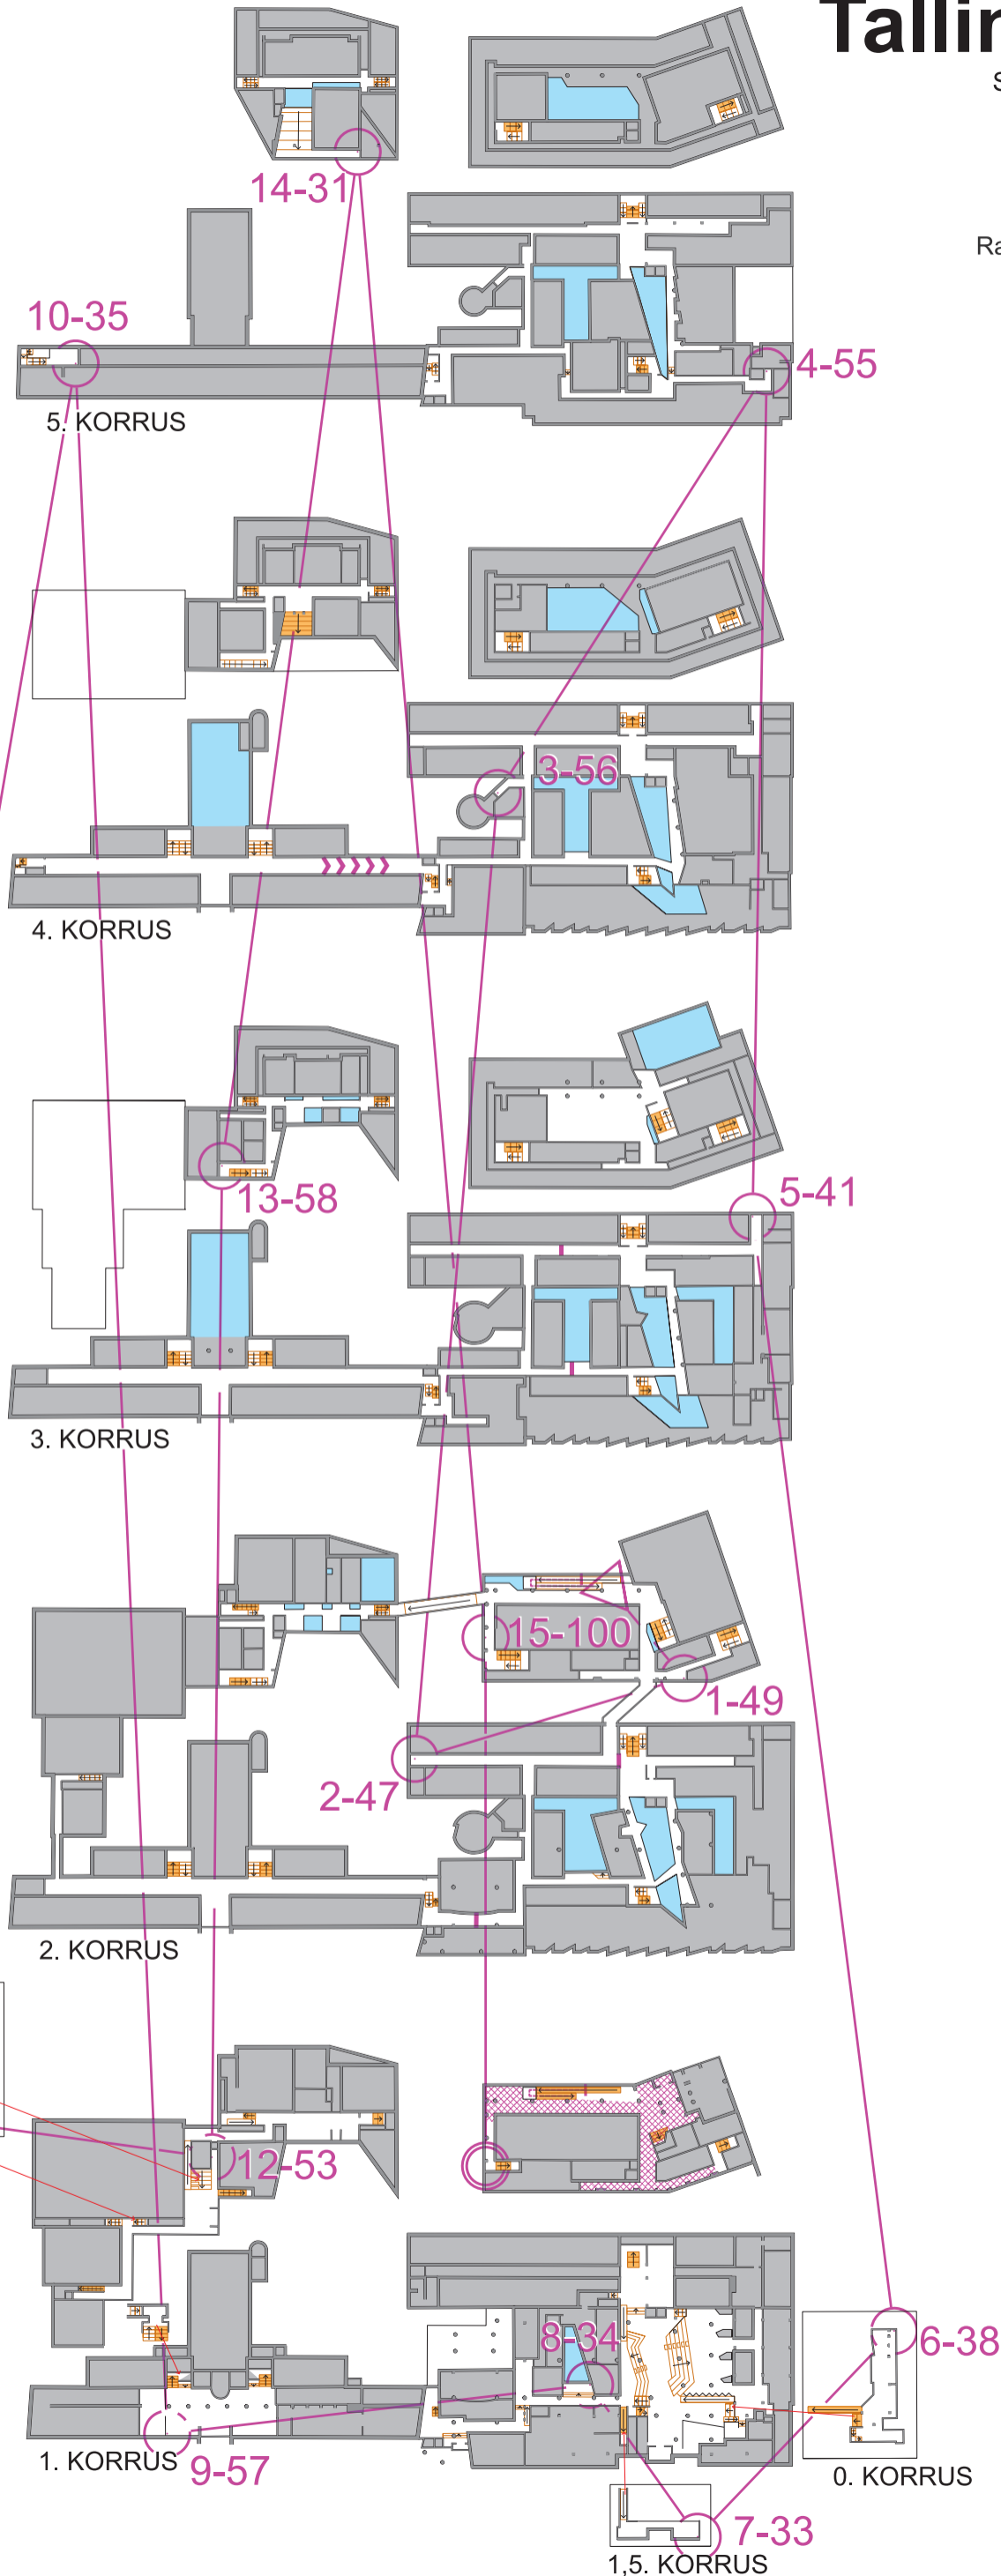

LÜHIKE
M14
N14
M65
N65

Tallinna Ülikool

Siseorienteerumiskaart

1:630

Rajameister: Jaan Viirmann

SISESUUND

Leppemärgid

- Hoone konstruktsioonid
- Suletud ala
- Ületamatu piire/takistus
- Läbi korruse avatud ala
- Trepp üles korrusele
- Trepp alla korrusele/ tasapinna muutus korrusel
- Kaldtee üles korrusele
- Kaldtee alla korrusele/ tasapinna muutus korrusel
- Ühesuunaline koridor (liikumine noolega näidatud suunas)

2023016	EESTI ORIENTEERUMISLIIT
OK TON	
Välitöö: Jaan Viirmann (2023)	
Joonis: Jaan Viirmann (2023)	
Aluskaart: Maari Idnurm (2022)	