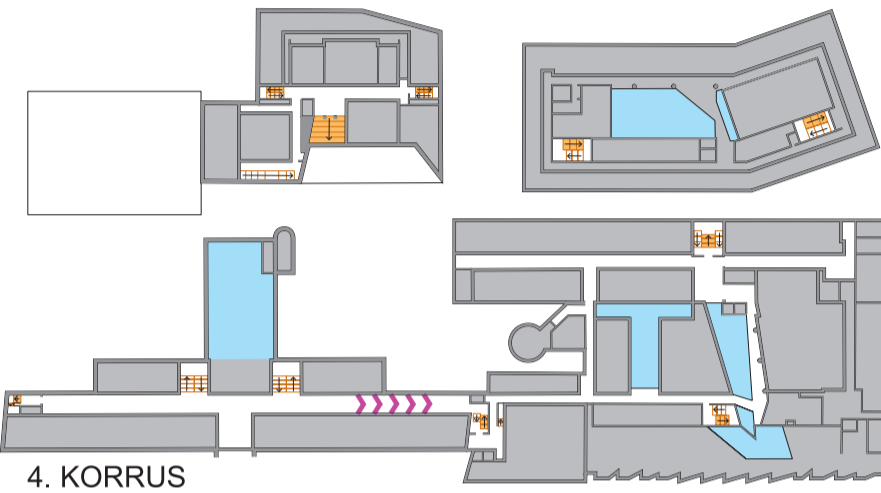

# Tallinna Ülikool

Siseorienteerumiskaart

1:630

Rajameister: Jaan Viirmann

SISESUUND

## Leppemärgid

- Hoone konstruktsioonid
- Suletud ala
- Ületamatu piire/takistus
- Läbi korruse avatud ala
- Trepp üles korrusele
- Trepp alla korrusele/ tasapinna muutus korrusel
- Kaldtee üles korrusele
- Kaldtee alla korrusele/ tasapinna muutus korrusel
- Ühesuunaline koridor (liikumine noolega näidatud suunas)