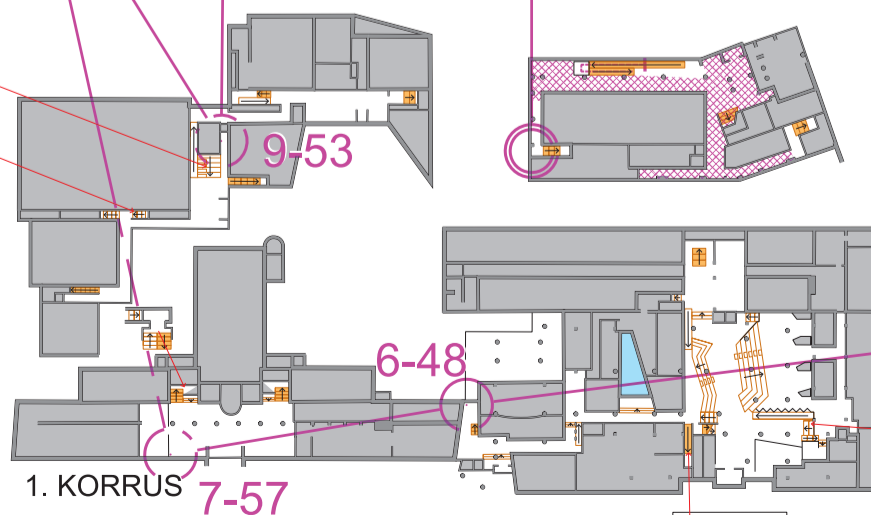

# Tallinna Ülikool

Siseorienteerumiskaart

1:630

Rajameister: Jaan Viirmann

SISESUUND

## Leppemärgid

- Hoone konstruktsioonid
- Suletud ala
- Ületamatu piire/takistus
- Läbi korruse avatud ala
- Trepp üles korrusele
- Trepp alla korrusele/ tasapinna muutus korrusel
- Kaldtee üles korrusele
- Kaldtee alla korrusele/ tasapinna muutus korrusel
- Ühesuunaline koridor (liikumine noolega näidatud suunas)