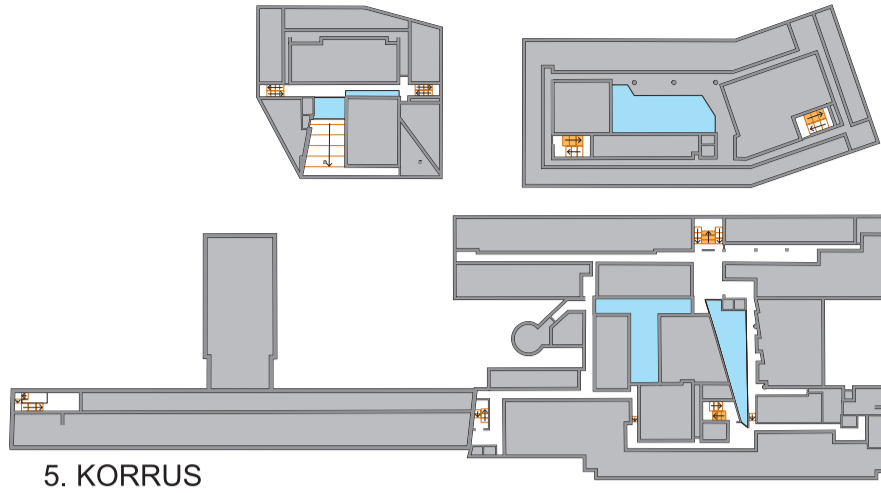

# Tallinna Ülikool

Siseorienteerumiskaart

1:630

Rajameister: Jaan Viirmann

SISESUUND

## Leppemärgid

- Hoone konstruktsioonid
- Suletud ala
- Ületamatu piire/takistus
- Läbi korruse avatud ala
- Trepp üles korrusele
- Trepp alla korrusele/ tasapinna muutus korrusel
- Kaldtee üles korrusele
- Kaldtee alla korrusele/ tasapinna muutus korrusel
- Ühesuunaline koridor (liikumine noolega näidatud suunas)