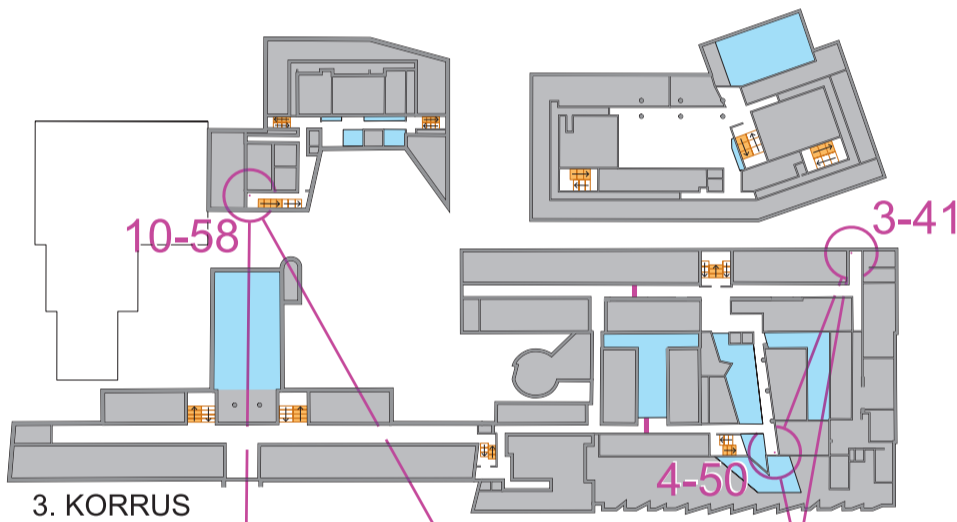

# Tallinna Ülikool

Siseorienteerumiskaart

1:630

Rajameister: Jaan Viirmann

SISESUUND

## Leppemärgid

- Hoone konstruktsioonid
- Suletud ala
- Ületamatu piire/takistus
- Läbi korruse avatud ala
- Trepp üles korrusele
- Trepp alla korrusele/ tasapinna muutus korrusel
- Kaldtee üles korrusele
- Kaldtee alla korrusele/ tasapinna muutus korrusel
- Ühesuunaline koridor (liikumine noolega näidatud suunas)