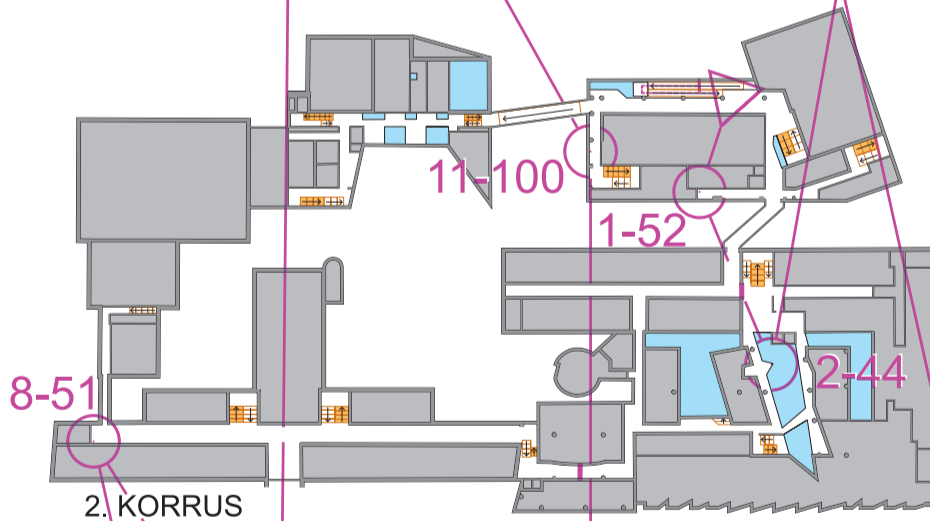

# Tallinna Ülikool

Siseorienteerumiskaart

1:630

Rajameister: Jaan Viirmann

SISESUUND

## Leppemärgid

- Hoone konstruktsioonid
- Suletud ala
- Ületamatu piire/takistus
- Läbi korruse avatud ala
- Trepp üles korrusele
- Trepp alla korrusele/ tasapinna muutus korrusel
- Kaldtee üles korrusele
- Kaldtee alla korrusele/ tasapinna muutus korrusel
- Ühesuunaline koridor (liikumine noolega näidatud suunas)