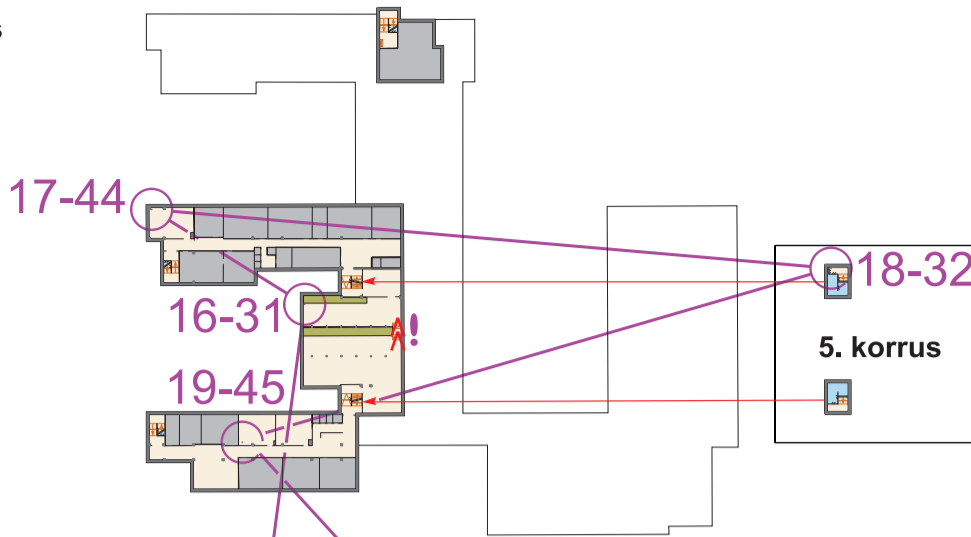

Jüri Gümnaasium

siseorienteerumise kaart

1:1 500

Rada:

Jaan Viirmann

Korraldus:

OK TON

Peakorraldaja:

Maari Idnurm (abi: 53480200)

SISESUUND

29.02.2024

Tallinna
Kultuuri- ja Spordiamet

M21
N21
M35
N35
M45
N45 (2)

Leppemärgid:

- suletud ruum
- samm
- sein
- piire
- bassein
- atrium, avatud õhuruum
- oluline mööbel
- korruse tasapind
- kõrgemal paiknev tasapind
- trepp ülemisele korrusele
- trepp alumisele korrusele
- tasapinnamuutus korrusel
- ühesuunaline läbipääs
- keelatud ületada (ohulint)
- keeluala

2024021	Eesti Orienteerumislit
OK TON	
Alus: evakuaatsiooniplaanid	
Välitöö: Jaan Viirmann (2024)	
Joonis: Jaan Viirmann (OCAD 12)	

4. korrus