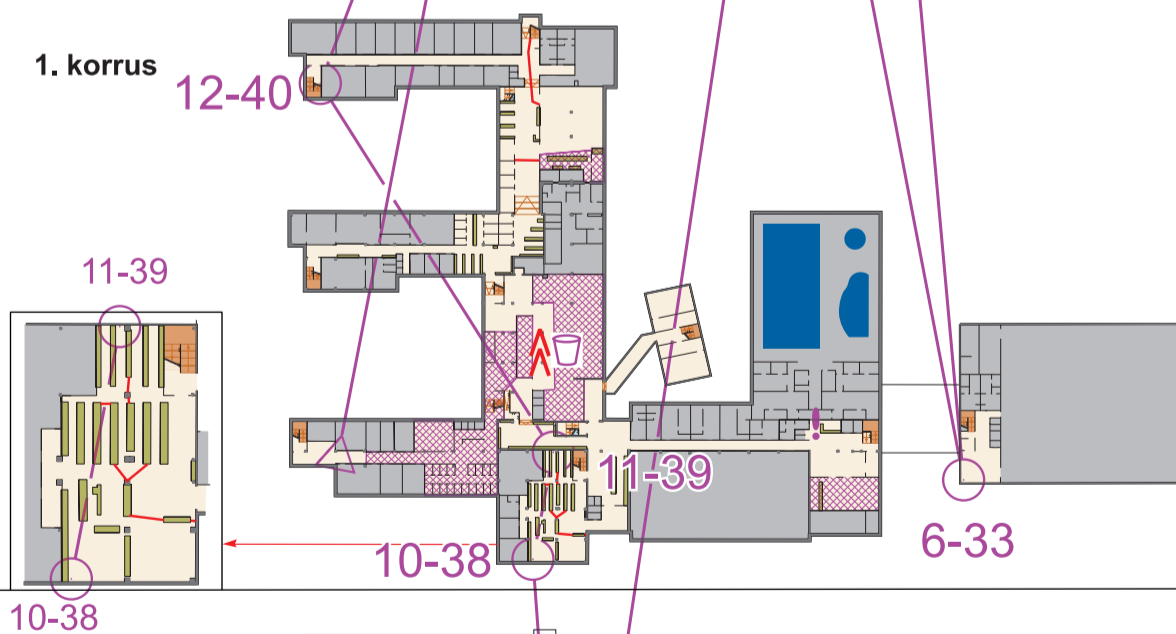

Maari Idnurm (abi: 53480200)

SISESUUND

29.02.2024

Tallinna
Kultuuri- ja Spordiamet

M21
N21
M35
N35
M45
N45 (1)

Leppemärgid:

- suletud ruum
- samm
- sein
- piire
- bassein
- atrium, avatud õhuruum
- oluline mööbel
- korruse tasapind
- kõrgemal paiknev tasapind
- trepp ülemisele korrusele
- trepp alumisele korrusele
- tasapinnamuutus korrusel
- ühesuunaline läbipääs
- keelatud ületada (ohulint)
- keeluala

2024021	Eesti Orienteerumislit
OK TON	
Alus: evakuaatsiooniplaanid	
Välitöö: Jaan Viirmann (2024)	
Joonis: Jaan Viirmann (OCAD 12)	

4. korrus

3. korrus

2. korrus

1. korrus

0. korrus

Jüri Gümnaasium

siseorienteerumise kaart

29.02.2024

Tallinna
Kultuuri- ja Spordiamet

M21
N21
M35
N35
M45
N45 (2)

Leppemärgid:

- suletud ruum
- samm
- sein
- piire
- bassein
- atrium, avatud õhuruum
- oluline mööbel
- korruse tasapind
- kõrgemal paiknev tasapind
- trepp ülemisele korrusele
- trepp alumisele korrusele
- tasapinnamuutus korrusel
- ühesuunaline läbipääs
- keelatud ületada (ohulint)
- keeluala