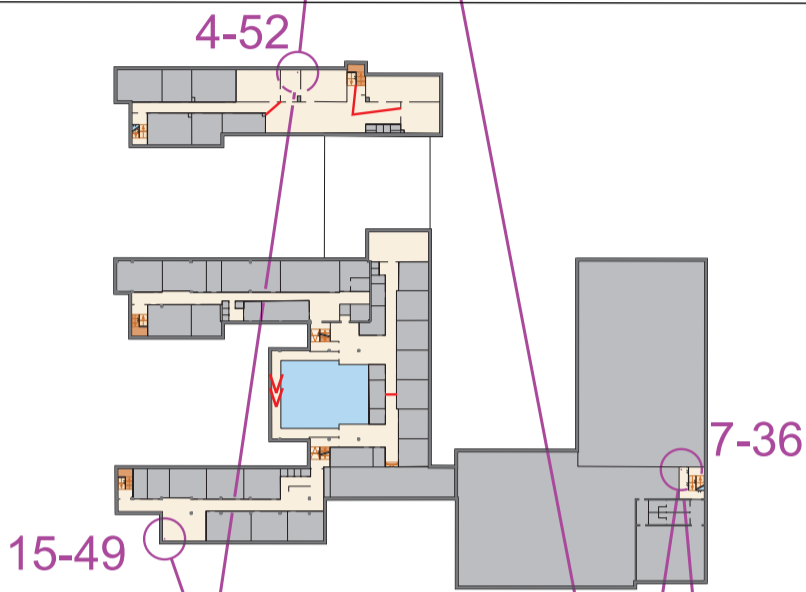

Jüri Gümnaasium

siseorienteerumise kaart

1:1 500

Rada:

Jaan Viirmann

Korraldus:

OK TON

Peakorraldaja:

Maari Idnurm (abi: 53480200)

SISESUUND

29.02.2024

Tallinna
Kultuuri- ja Spordiamet

M21
N21
M35
N35
M45
N45 (1)

Leppemärgid:

- suletud ruum
- samm
- sein
- piire
- bassein
- atrium, avatud õhuruum
- oluline mööbel
- korruse tasapind
- kõrgemal paiknev tasapind
- trepp ülemisele korrusele
- trepp alumisele korrusele
- tasapinnamuutus korrusel
- ühesuunaline läbipääs
- keelatud ületada (ohulint)
- keeluala

2024021	Eesti Orienteerumislit
OK TON	
Alus: evakuaatsiooniplaanid	
Välitöö: Jaan Viirmann (2024)	
Joonis: Jaan Viirmann (OCAD 12)	

4. korrus

3. korrus

2. korrus

1. korrus

0. korrus