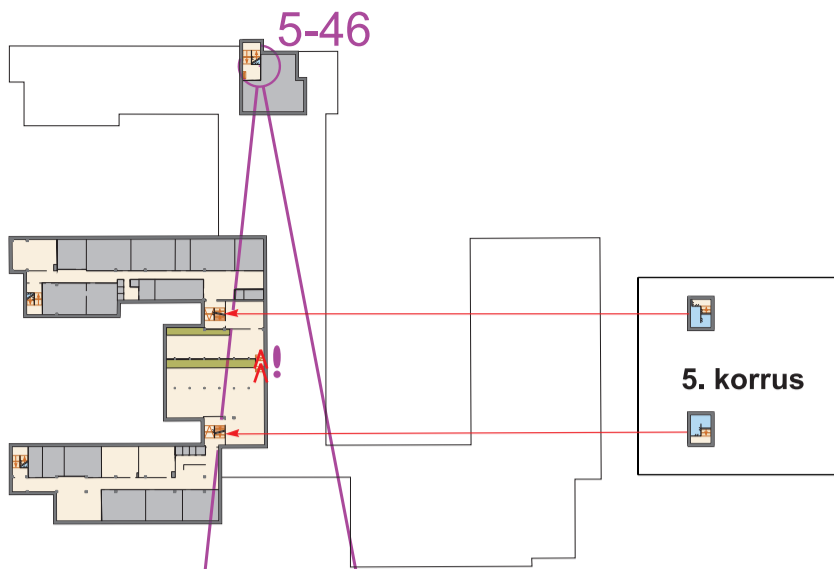

Maari Idnurm (abi: 53480200)

SISESUUND

29.02.2024

Tallinna
Kultuuri- ja Spordiamet

M21
N21
M35
N35
M45
N45 (1)

Leppemärgid:

- suletud ruum
- samm
- sein
- piire
- bassein
- atrium, avatud õhuruum
- oluline mööbel
- korruse tasapind
- kõrgemal paiknev tasapind
- trepp ülemisele korrusele
- trepp alumisele korrusele
- tasapinnamuutus korrusel
- ühesuunaline läbipääs
- keelatud ületada (ohulint)
- keeluala

2024021	Eesti Orienteerumislit
OK TON	
Alus: evakuaatsiooniplaanid	
Välitöö: Jaan Viirmann (2024)	
Joonis: Jaan Viirmann (OCAD 12)	

4. korrus

3. korrus

2. korrus

1. korrus

0. korrus

Jüri Gümnaasium

siseorienteerumise kaart