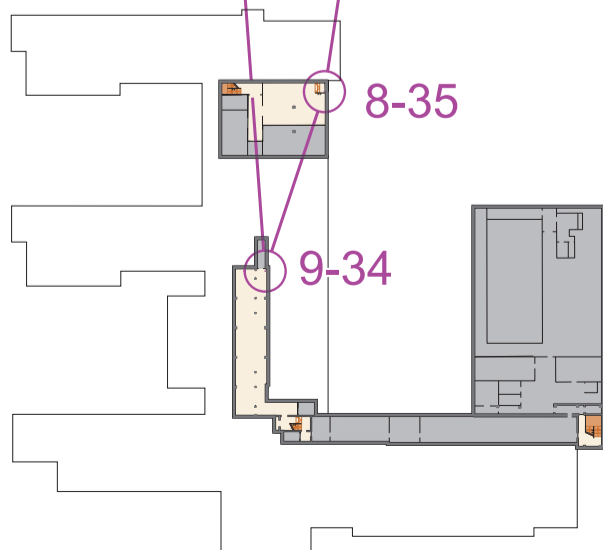

2024021	Eesti Orienteerumislit
OK TON	
Alus: evakuaatsiooniplaanid	
Välitöö: Jaan Viirmann (2024)	
Joonis: Jaan Viirmann (OCAD 12)	

4. korrus

3. korrus

2. korrus

1. korrus

0. korrus

Jüri Gümnaasium

siseorienteerumise kaart

29.02.2024

Tallinna
Kultuuri- ja Spordiamet

M21
N21
M35
N35
M45
N45 (2)

Leppemärgid:

- suletud ruum
- samm
- sein
- piire
- bassein
- atrium, avatud õhuruum
- oluline mööbel
- korruse tasapind
- kõrgemal paiknev tasapind
- trepp ülemisele korrusele
- trepp alumisele korrusele
- tasapinnamuutus korrusel
- ühesuunaline läbipääs
- keelatud ületada (ohulint)
- keeluala