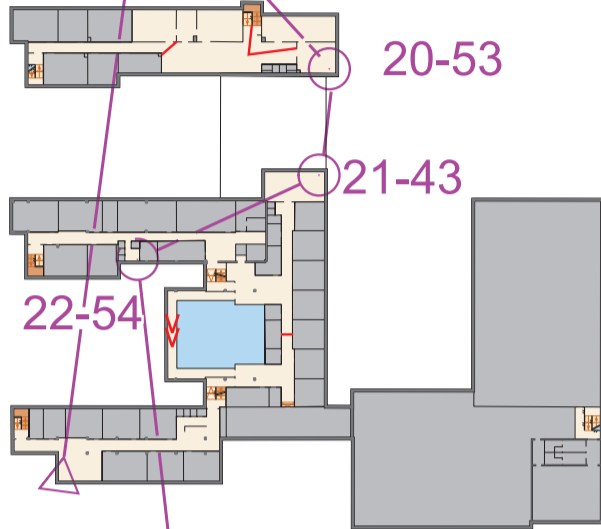

Jüri Gümnaasium

siseorienteerumise kaart

1:1 500

Rada:

Jaan Viirmann

Korraldus:

OK TON

Peakorraldaja:

Maari Idnurm (abi: 53480200)

SISESUUND

29.02.2024

Tallinna
Kultuuri- ja Spordiamet

M21
N21
M35
N35
M45
N45 (2)

Leppemärgid:

- suletud ruum
- samm
- sein
- piire
- bassein
- atrium, avatud õhuruum
- oluline mööbel
- korruse tasapind
- kõrgemal paiknev tasapind
- trepp ülemisele korrusele
- trepp alumisele korrusele
- tasapinnamuutus korrusel
- ühesuunaline läbipääs
- keelatud ületada (ohulint)
- keeluala

2024021	Eesti Orienteerumislit
OK TON	
Alus: evakuaatsiooniplaanid	
Välitöö: Jaan Viirmann (2024)	
Joonis: Jaan Viirmann (OCAD 12)	

4. korrus

3. korrus

2. korrus

1. korrus

10-38

0. korrus