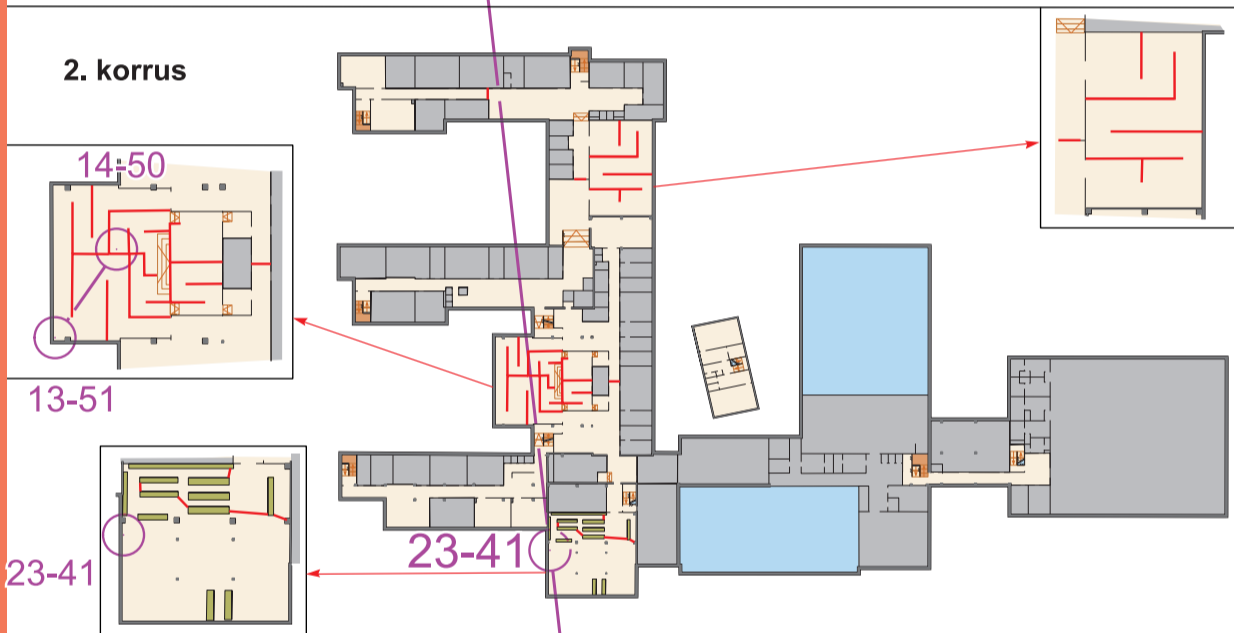

Maari Idnurm (abi: 53480200)

SISESUUND

29.02.2024

Tallinna
Kultuuri- ja Spordiamet

M21
N21
M35
N35
M45
N45 (1)

Leppemärgid:

- suletud ruum
- samm
- sein
- piire
- bassein
- atrium, avatud õhuruum
- oluline mööbel
- korruse tasapind
- kõrgemal paiknev tasapind
- trepp ülemisele korrusele
- trepp alumisele korrusele
- tasapinnamuutus korrusel
- ühesuunaline läbipääs
- keelatud ületada (ohulint)
- keeluala

29.02.2024

Tallinna
Kultuuri- ja Spordiamet

M21
N21
M35
N35
M45
N45 (2)

Leppemärgid:

- suletud ruum
- samm
- sein
- piire
- bassein
- atrium, avatud õhuruum
- oluline mööbel
- korruse tasapind
- kõrgemal paiknev tasapind
- trepp ülemisele korrusele
- trepp alumisele korrusele
- tasapinnamuutus korrusel
- ühesuunaline läbipääs
- keelatud ületada (ohulint)
- keeluala

2024021	Eesti Orienteerumislit
OK TON	
Alus: evakuaatsiooniplaanid	
Välitöö: Jaan Viirmann (2024)	
Joonis: Jaan Viirmann (OCAD 12)	

4. korrus

3. korrus

2. korrus

1. korrus

10-38

0. korrus