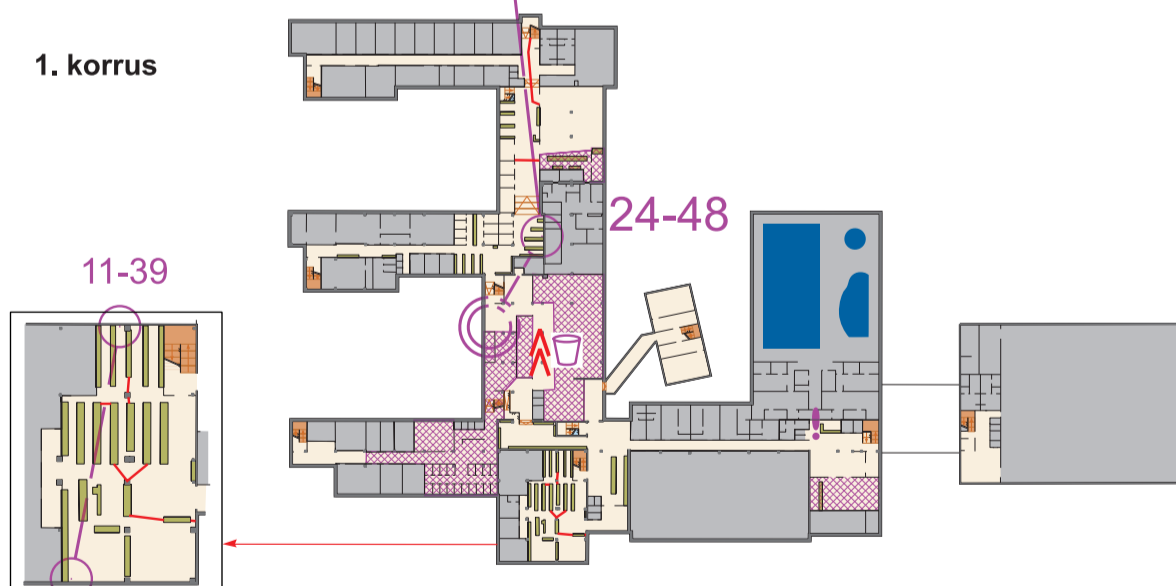

Maari Idnurm (abi: 53480200)

SISESUUND

29.02.2024

Tallinna
Kultuuri- ja Spordiamet

M21
N21
M35
N35
M45
N45 (1)

Leppemärgid:

- suletud ruum
- samm
- sein
- piire
- bassein
- atrium, avatud õhuruum
- oluline mööbel
- korruse tasapind
- kõrgemal paiknev tasapind
- trepp ülemisele korrusele
- trepp alumisele korrusele
- tasapinnamuutus korrusel
- ühesuunaline läbipääs
- keelatud ületada (ohulint)
- keeluala

29.02.2024

Tallinna
Kultuuri- ja Spordiamet

M21
N21
M35
N35
M45
N45 (2)

Leppemärgid:

- suletud ruum
- samm
- sein
- piire
- bassein
- atrium, avatud õhuruum
- oluline mööbel
- korruse tasapind
- kõrgemal paiknev tasapind
- trepp ülemisele korrusele
- trepp alumisele korrusele
- tasapinnamuutus korrusel
- ühesuunaline läbipääs
- keelatud ületada (ohulint)
- keeluala

2024021	Eesti Orienteerumislit
OK TON	
Alus: evakuaatsiooniplaanid	
Välitöö: Jaan Viirmann (2024)	
Joonis: Jaan Viirmann (OCAD 12)	

4. korrus

3. korrus

2. korrus

1. korrus

10-38

0. korrus