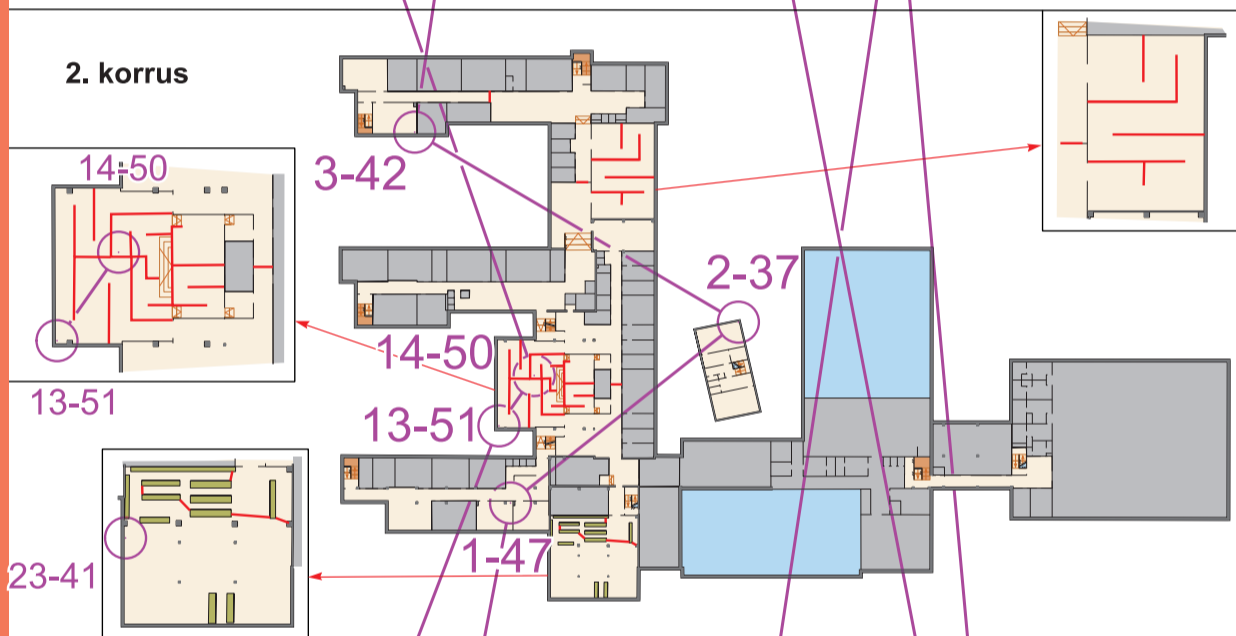

Maari Idnurm (abi: 53480200)

SISESUUND

29.02.2024

Tallinna
Kultuuri- ja Spordiamet

M21
N21
M35
N35
M45
N45 (1)

Leppemärgid:

- suletud ruum
- samm
- sein
- piire
- bassein
- atrium, avatud õhuruum
- oluline mööbel
- korruse tasapind
- kõrgemal paiknev tasapind
- trepp ülemisele korrusele
- trepp alumisele korrusele
- tasapinnamuutus korrusel
- ühesuunaline läbipääs
- keelatud ületada (ohulint)
- keeluala

2024021	Eesti Orienteerumislit
OK TON	
Alus: evakuaatsiooniplaanid	
Välitöö: Jaan Viirmann (2024)	
Joonis: Jaan Viirmann (OCAD 12)	

4. korrus

3. korrus

2. korrus

1. korrus

0. korrus

Jüri Gümnaasium

siseorienteerumise kaart

29.02.2024

Tallinna
Kultuuri- ja Spordiamet

M21
N21
M35
N35
M45
N45 (2)

Leppemärgid:

- suletud ruum
- samm
- sein
- piire
- bassein
- atrium, avatud õhuruum
- oluline mööbel
- korruse tasapind
- kõrgemal paiknev tasapind
- trepp ülemisele korrusele
- trepp alumisele korrusele
- tasapinnamuutus korrusel
- ühesuunaline läbipääs
- keelatud ületada (ohulint)
- keeluala