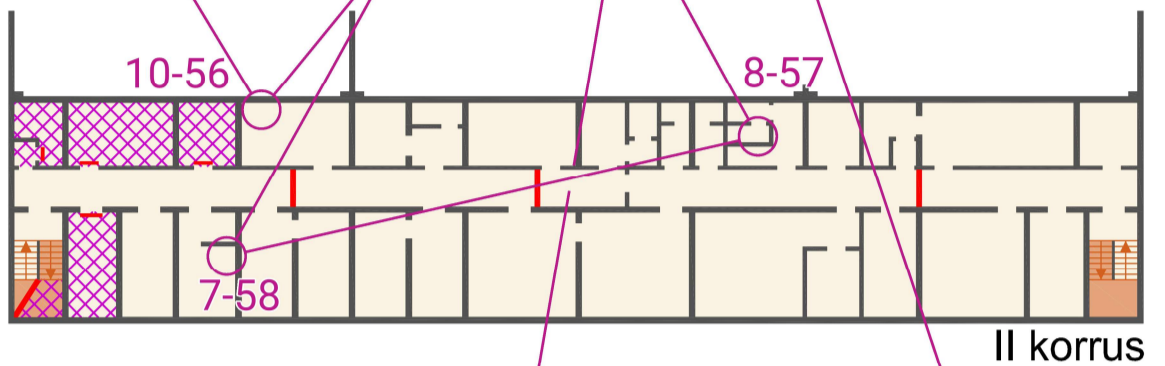

SISESUUND

Krulli kvartal 1:400

Leppemärgid:

- Korruse tasapind
- Kõrgemal paiknev tasapind
- Välisruum
- Avatud õhuruum
- Suletud ruum
- Oluline mööbel
- Liikumist takistav haljastus/ tehismaterjal
- Trepp ülemisele korrusele
- Trepp alumisele korrusele
- Sein
- Keeluala
- Keelatud ületada (ohulint)
- Ühesuunaline

● KRULLI

Tallinna
Kultuuri- ja Spordiamet

TON
ORIENTEERUMISKLUBI

Pikk MN 21, 35, 45

OPEN HOUSE
TALLINN

2024053	Eesti Orienteerumislüht
OK TON	
Alus: Inventariseerimise joonis	
Välitöö: Maari Idnurm (2024)	
Joonis: Maari Idnurm, Siiri Vallner (AutoCAD)	