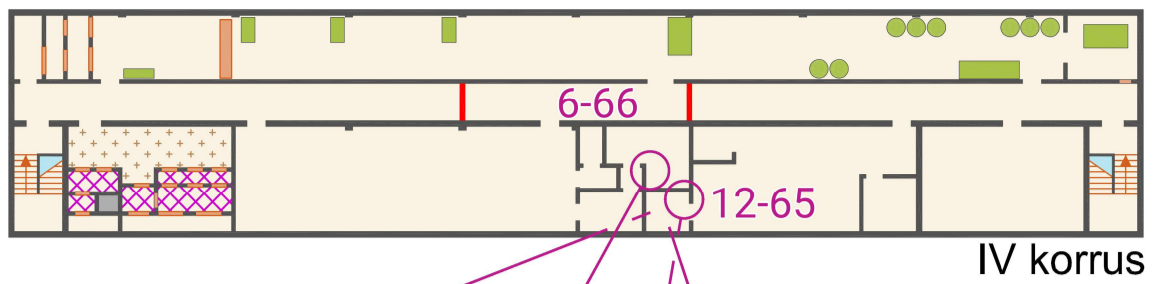

SISESUUND

Krulli kvartal 1:400

Leppemärgid:

- Korruse tasapind
- Kõrgemal paiknev tasapind
- Välisruum
- Avatud õhuruum
- Suletud ruum
- Oluline mööbel
- Liikumist takistav haljastus/ tehismaterjal
- Trepp ülemisele korrusele
- Trepp alumisele korrusele
- Sein
- Keeluala
- Keelatud ületada (ohulint)
- Ühesuunaline

● KRULLI

Tallinna
Kultuuri- ja Spordiamet

TON
ORIENTEERUMISKLUBI

Pikk MN 21, 35, 45

OPEN HOUSE
TALLINN

2024053	Eesti Orienteerumislüht
OK TON	
Alus: Inventariseerimise joonis	
Välitöö: Maari Idnurm (2024)	
Joonis: Maari Idnurm, Siiri Vallner (AutoCAD)