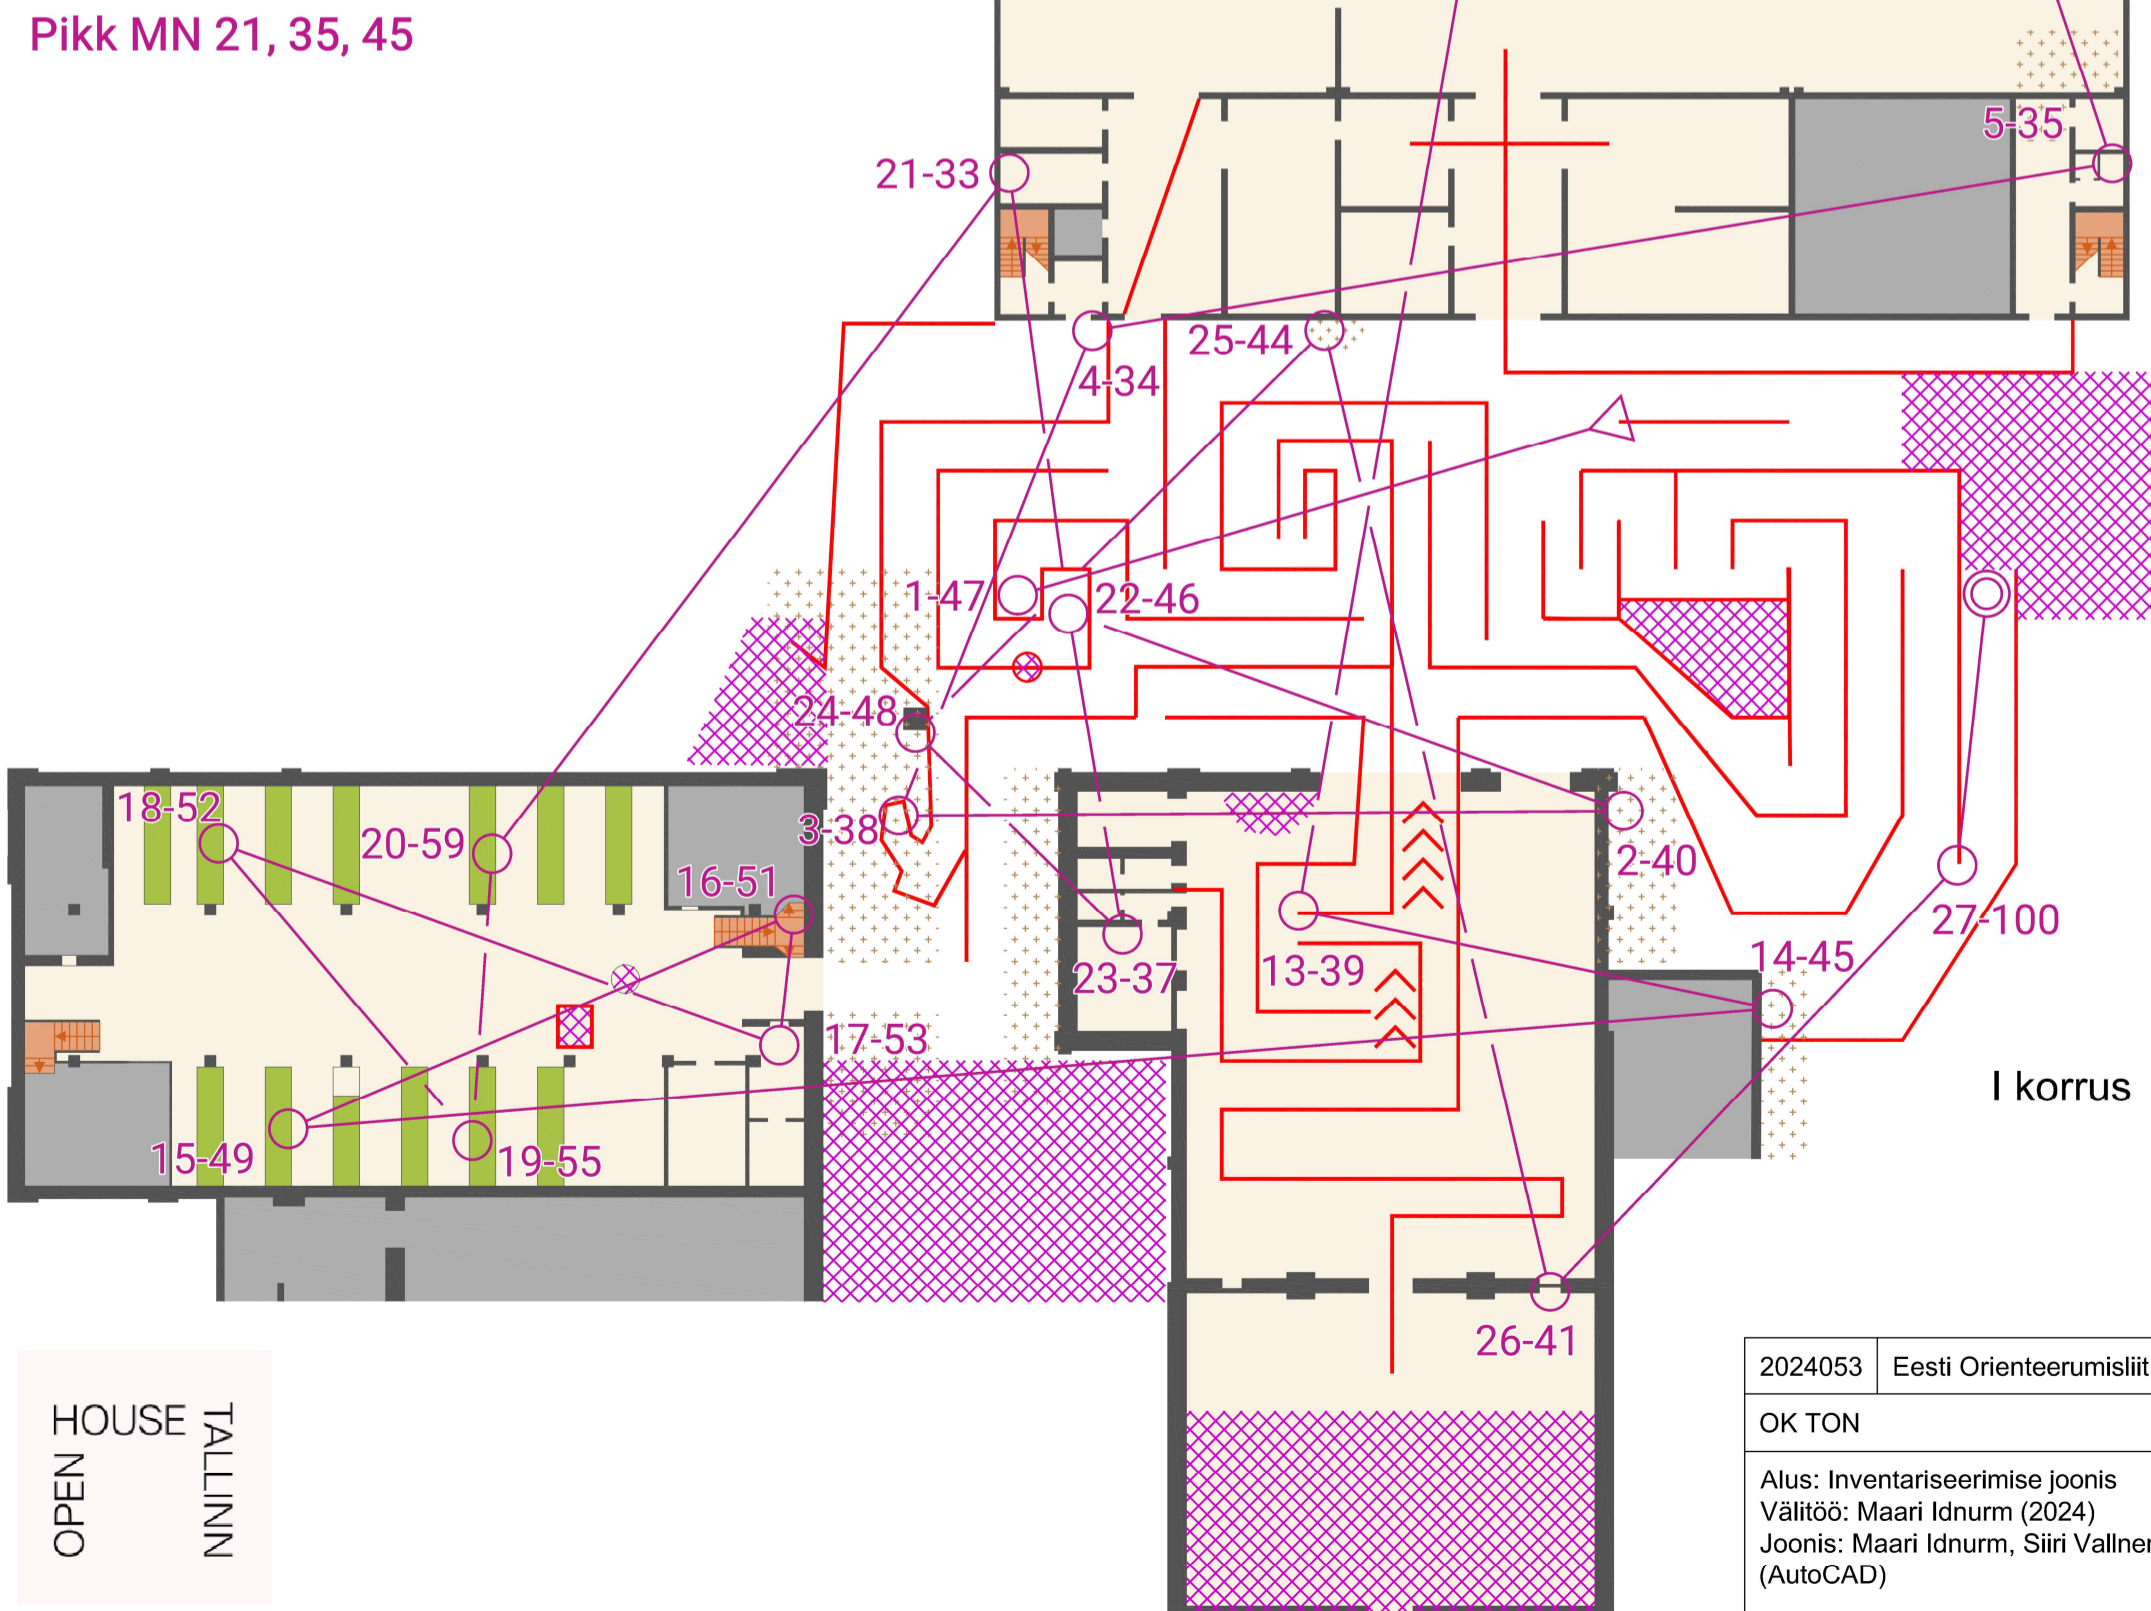

SISESUUND

Krulli kvartal 1:400

Leppemärgid:

- Korruse tasapind
- Kõrgemal paiknev tasapind
- Välisruum
- Avatud õhuruum
- Suletud ruum
- Oluline mööbel
- Liikumist takistav haljastus/ tehismaterjal
- Trepp ülemisele korrusele
- Trepp alumisele korrusele
- Sein
- Keeluala
- Keelatud ületada (ohulint)
- Ühesuunaline

● KRULLI

Tallinna
Kultuuri- ja Spordiamet

TON
ORIENTEERUMISKLUBI

Pikk MN 21, 35, 45

OPEN HOUSE
TALLINN

2024053	Eesti Orienteerumislüht
OK TON	
Alus: Inventariseerimise joonis	
Välitöö: Maari Idnurm (2024)	
Joonis: Maari Idnurm, Siiri Vallner (AutoCAD)	