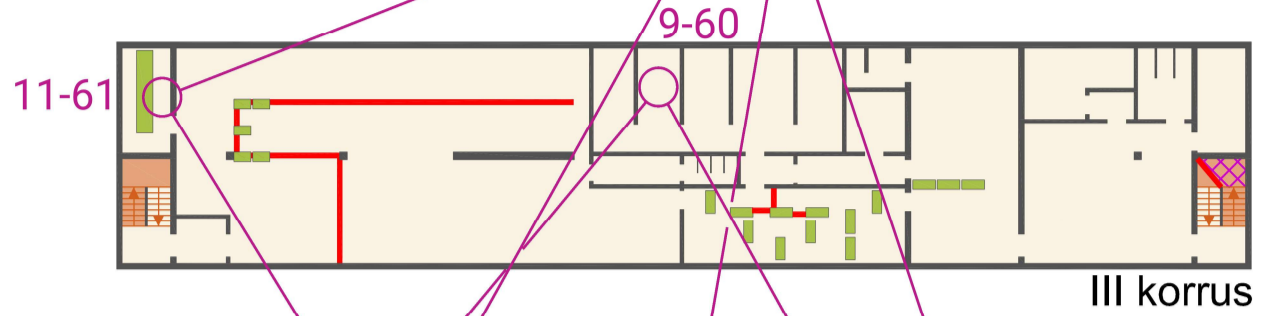

SISESUUND

Krulli kvartal 1:400

Leppemärgid:

- Korruse tasapind
- Kõrgemal paiknev tasapind
- Välisruum
- Avatud õhuruum
- Suletud ruum
- Oluline mööbel
- Liikumist takistav haljastus/ tehismaterjal
- Trepp ülemisele korrusele
- Trepp alumisele korrusele
- Sein
- Keeluala
- Keelatud ületada (ohulint)
- Ühesuunaline

● KRULLI

Tallinna
Kultuuri- ja Spordiamet

TON
ORIENTEERUMISKLUBI

Pikk MN 21, 35, 45

OPEN HOUSE
TALLINN

2024053	Eesti Orienteerumislüht
OK TON	
Alus: Inventariseerimise joonis	
Välitöö: Maari Idnurm (2024)	
Joonis: Maari Idnurm, Siiri Vallner (AutoCAD)	