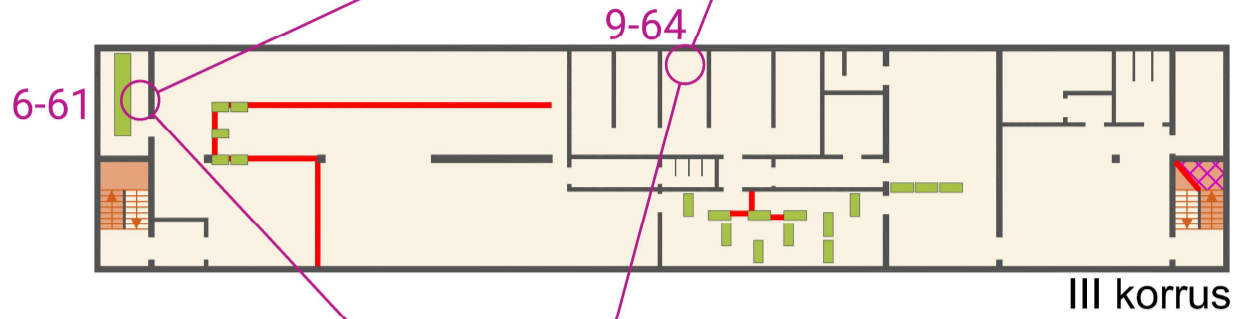

SISESUUND

Krulli kvartal 1:400

Leppemärgid:

- Korruse tasapind
- Kõrgemal paiknev tasapind
- Välisruum
- Avatud õhuruum
- Suletud ruum
- Oluline mööbel
- Liikumist takistav haljastus/ tehismaterjal
- Trepp ülemisele korrusele
- Trepp alumisele korrusele
- Sein
- Keeluala
- Keelatud ületada (ohulint)
- Ühesuunaline

● KRULLI

Tallinna
Kultuuri- ja Spordiamet

TON
ORIENTEERUMISKLUBI

Pikk MN 21, 35, 45

OPEN HOUSE TALLINN

2024053	Eesti Orienteerumislüht
OK TON	
Alus: Inventariseerimise joonis Välitöö: Maari Idnurm (2024) Joonis: Maari Idnurm, Siiri Vallner (AutoCAD)