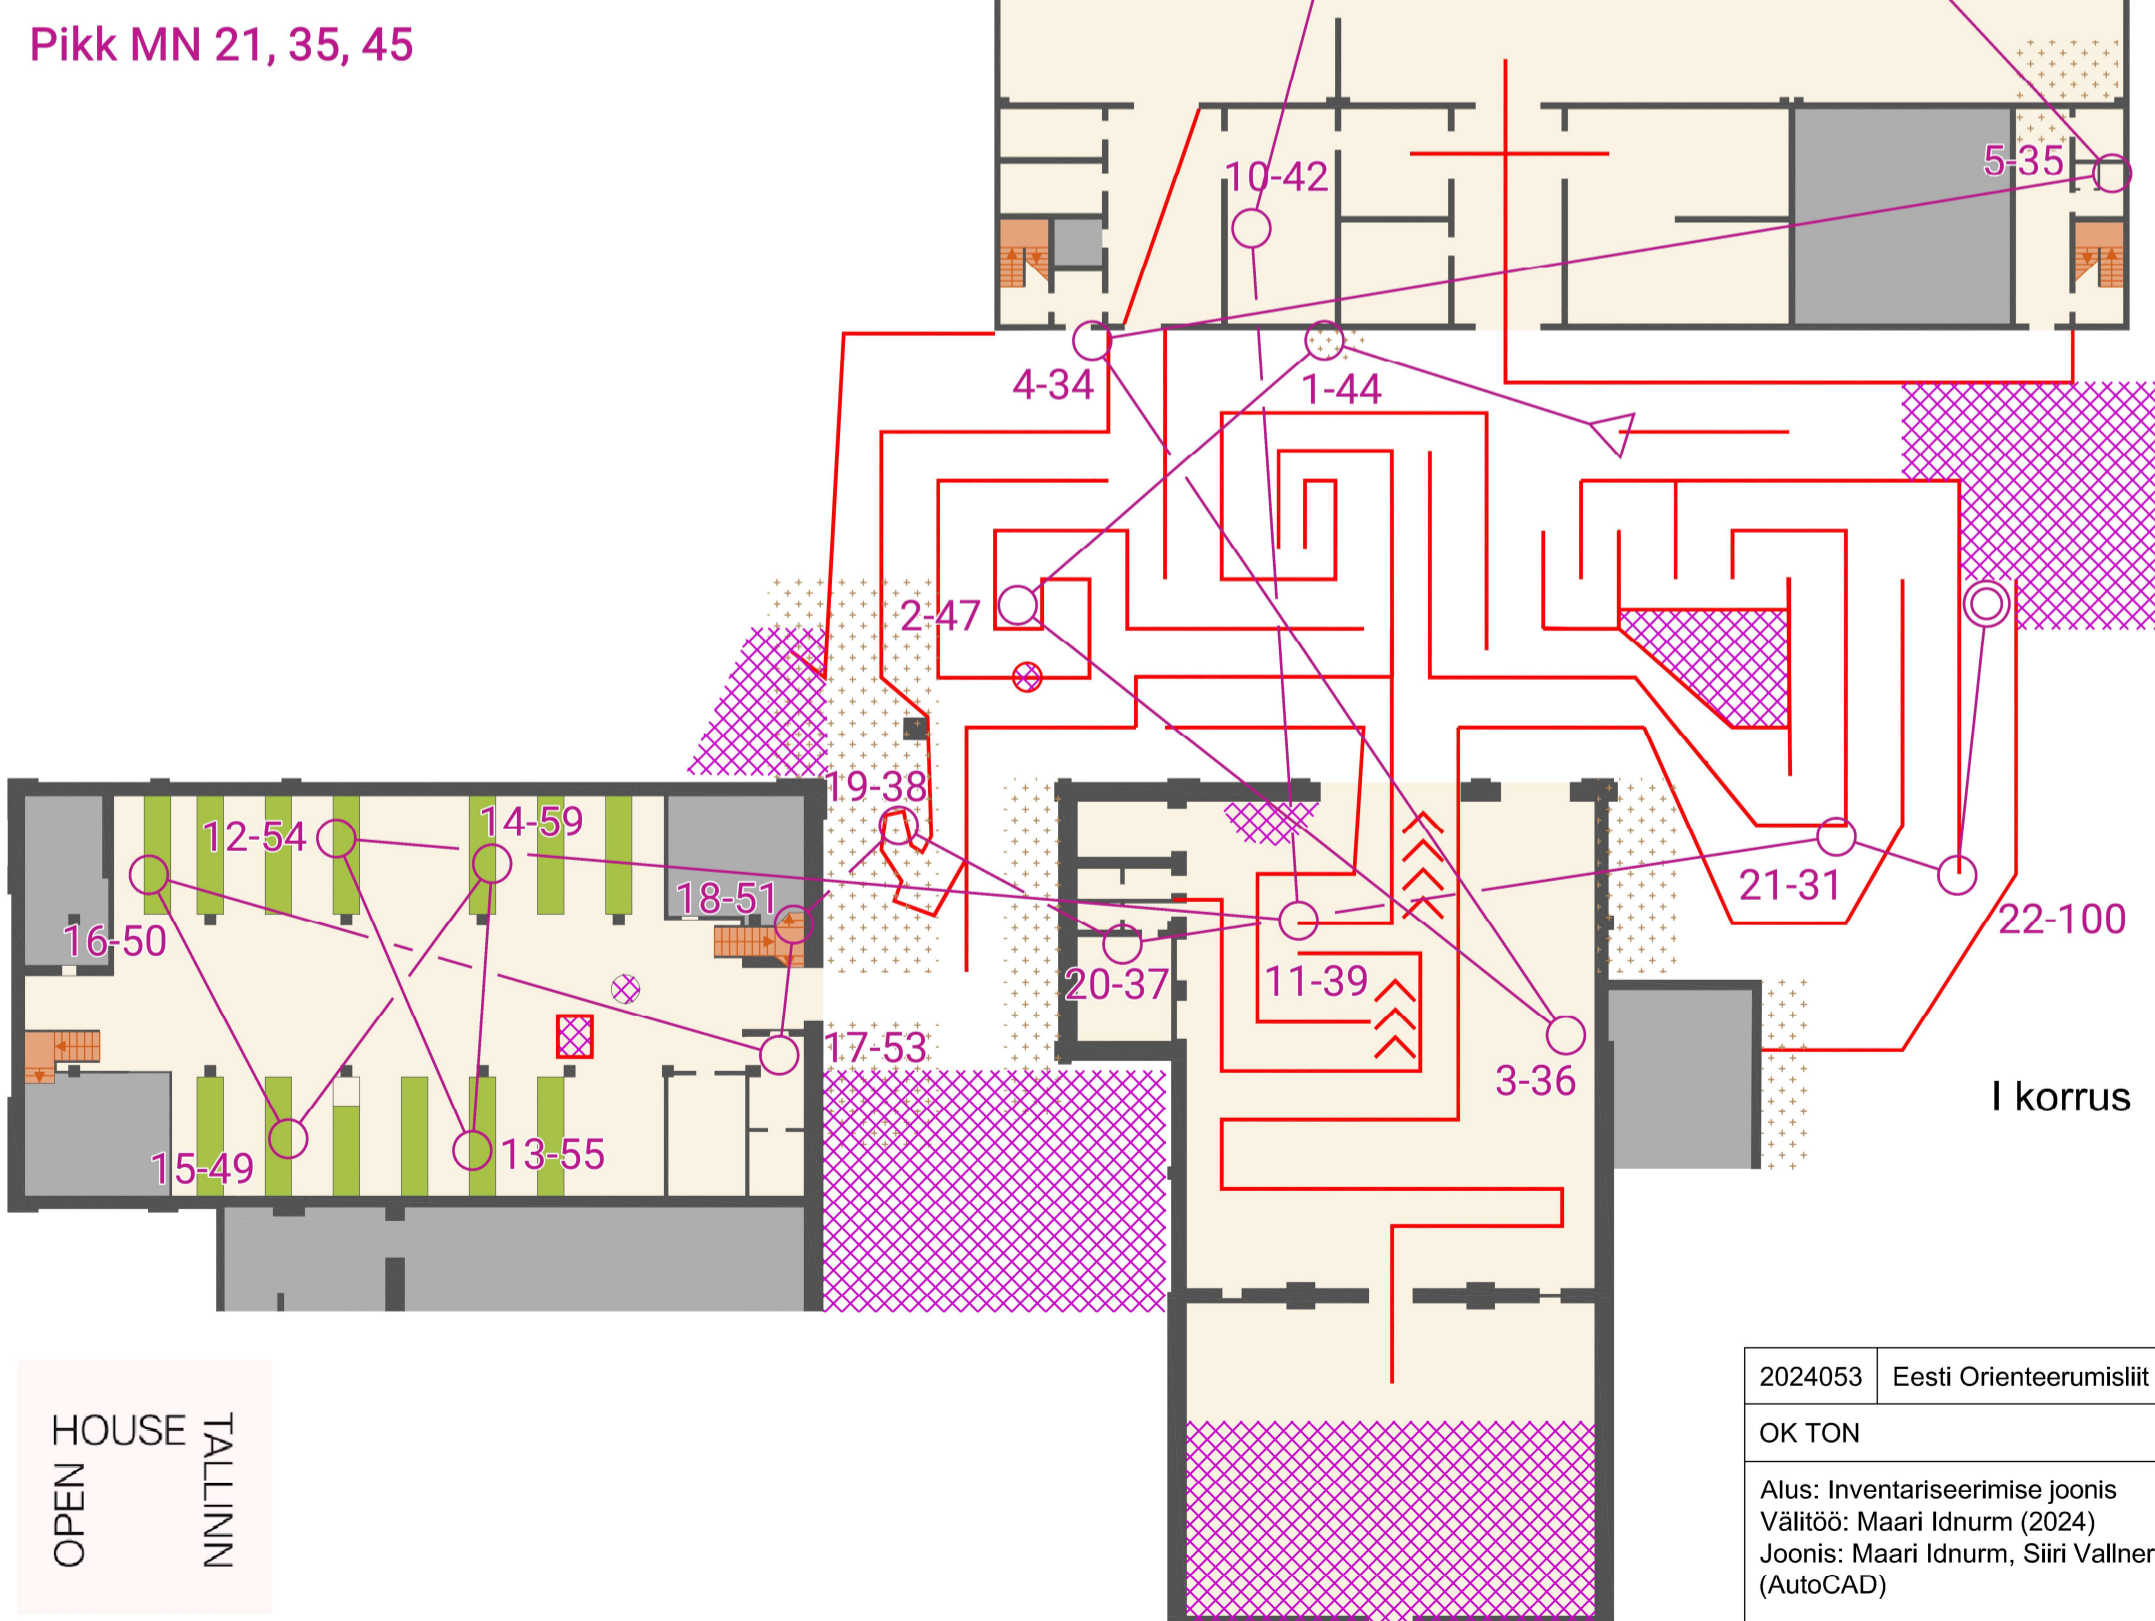

SISESUUND

Krulli kvartal 1:400

Leppemärgid:

- Korruse tasapind
- Kõrgemal paiknev tasapind
- Välisruum
- Avatud õhuruum
- Suletud ruum
- Oluline mööbel
- Liikumist takistav haljastus/ tehismaterjal
- Trepp ülemisele korrusele
- Trepp alumisele korrusele
- Sein
- Keeluala
- Keelatud ületada (ohulint)
- Ühesuunaline

● KRULLI

Tallinna
Kultuuri- ja Spordiamet

TON
ORIENTEERUMISKLUBI

Pikk MN 21, 35, 45

OPEN HOUSE TALLINN

2024053	Eesti Orienteerumislüht
OK TON	
Alus: Inventariseerimise joonis Välitöö: Maari Idnurm (2024) Joonis: Maari Idnurm, Siiri Vallner (AutoCAD)	