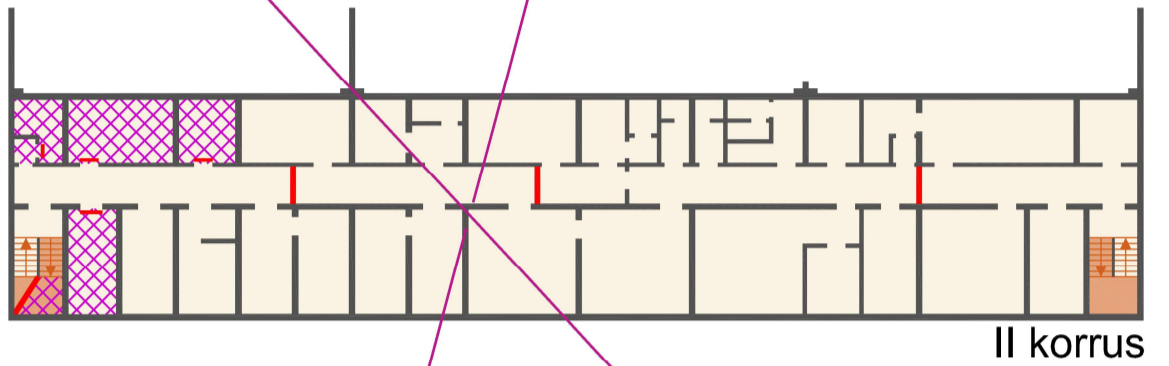

SISESUUND

Krulli kvartal 1:400

Leppemärgid:

- Korruse tasapind
- Kõrgemal paiknev tasapind
- Välisruum
- Avatud õhuruum
- Suletud ruum
- Oluline mööbel
- Liikumist takistav haljastus/ tehismaterjal
- Trepp ülemisele korrusele
- Trepp alumisele korrusele
- Sein
- Keeluala
- Keelatud ületada (ohulint)
- Ühesuunaline

● KRULLI

Tallinna
Kultuuri- ja Spordiamet

TON
ORIENTEERUMISKLUBI

Pikk MN 21, 35, 45

OPEN HOUSE TALLINN

2024053	Eesti Orienteerumislüht
OK TON	
Alus: Inventariseerimise joonis Välitöö: Maari Idnurm (2024) Joonis: Maari Idnurm, Siiri Vallner (AutoCAD)	