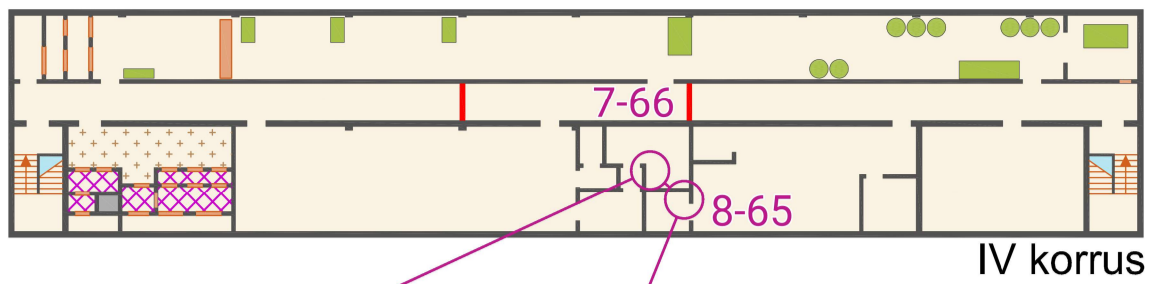

SISESUUND

Krulli kvartal 1:400

Leppemärgid:

- Korruse tasapind
- Kõrgemal paiknev tasapind
- Välisruum
- Avatud õhuruum
- Suletud ruum
- Oluline mööbel
- Liikumist takistav haljastus/ tehismaterjal
- Trepp ülemisele korrusele
- Trepp alumisele korrusele
- Sein
- Keeluala
- Keelatud ületada (ohulint)
- Ühesuunaline

● KRULLI

Tallinna
Kultuuri- ja Spordiamet

TON
ORIENTEERUMISKLUBI

Pikk MN 21, 35, 45

OPEN HOUSE TALLINN

2024053	Eesti Orienteerumislüht
OK TON	
Alus: Inventariseerimise joonis Välitöö: Maari Idnurm (2024) Joonis: Maari Idnurm, Siiri Vallner (AutoCAD)