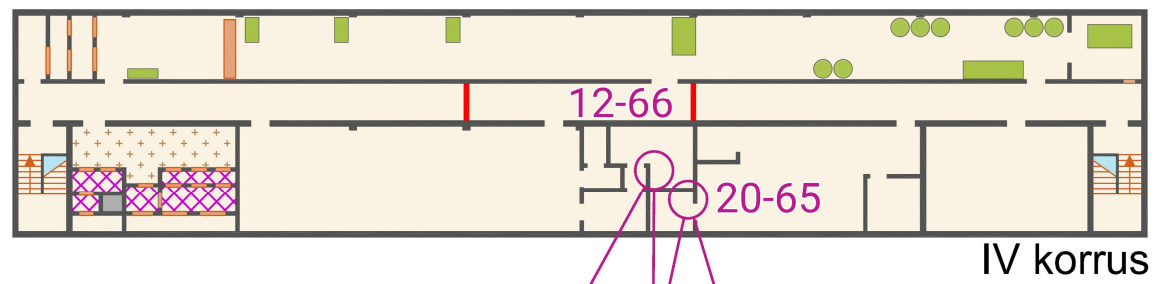

Krulli kvartal 1:400

Leppemärgid:

- Korruse tasapind
- Kõrgemal paiknev tasapind
- Välisruum
- Avatud õhuruum
- Suletud ruum
- Oluline mööbel
- Liikumist takistav haljastus/ tehismaterjal
- Trepp ülemisele korrusele
- Trepp alumisele korrusele
- Sein
- Keeluala
- Keelatud ületada (ohulint)
- Ühesuunaline

KRULLI

Tallinna
Kultuuri- ja Spordiamet

TON
ORIENTEERUMISKLUBI

Pikk MN 21, 35, 45

OPEN HOUSE
TALLINN

2024053	Eesti Orienteerumislüht
OK TON	
Alus: Inventariseerimise joonis	
Välitöö: Maari Idnurm (2024)	
Joonis: Maari Idnurm, Siiri Vallner (AutoCAD)