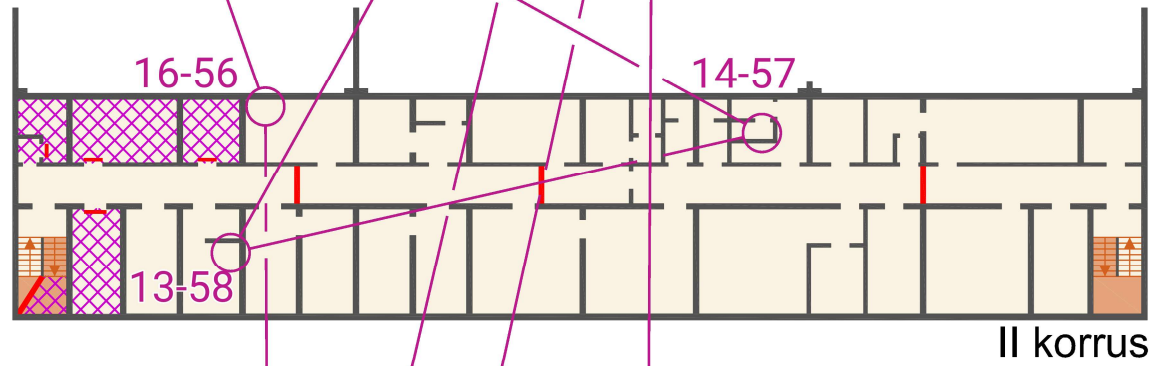

Krulli kvartal 1:400

Leppemärgid:

- Korruse tasapind
- Kõrgemal paiknev tasapind
- Välisruum
- Avatud õhuruum
- Suletud ruum
- Oluline mööbel
- Liikumist takistav haljastus/ tehismaterjal
- Trepp ülemisele korrusele
- Trepp alumisele korrusele
- Sein
- Keeluala
- Keelatud ületada (ohulint)
- Ühesuunaline

KRULLI

Tallinna
Kultuuri- ja Spordiamet

TON
ORIENTEERUMISKLUBI

Pikk MN 21, 35, 45

OPEN HOUSE
TALLINN

2024053	Eesti Orienteerumislüht
OK TON	
Alus: Inventariseerimise joonis	
Välitöö: Maari Idnurm (2024)	
Joonis: Maari Idnurm, Siiri Vallner (AutoCAD)	