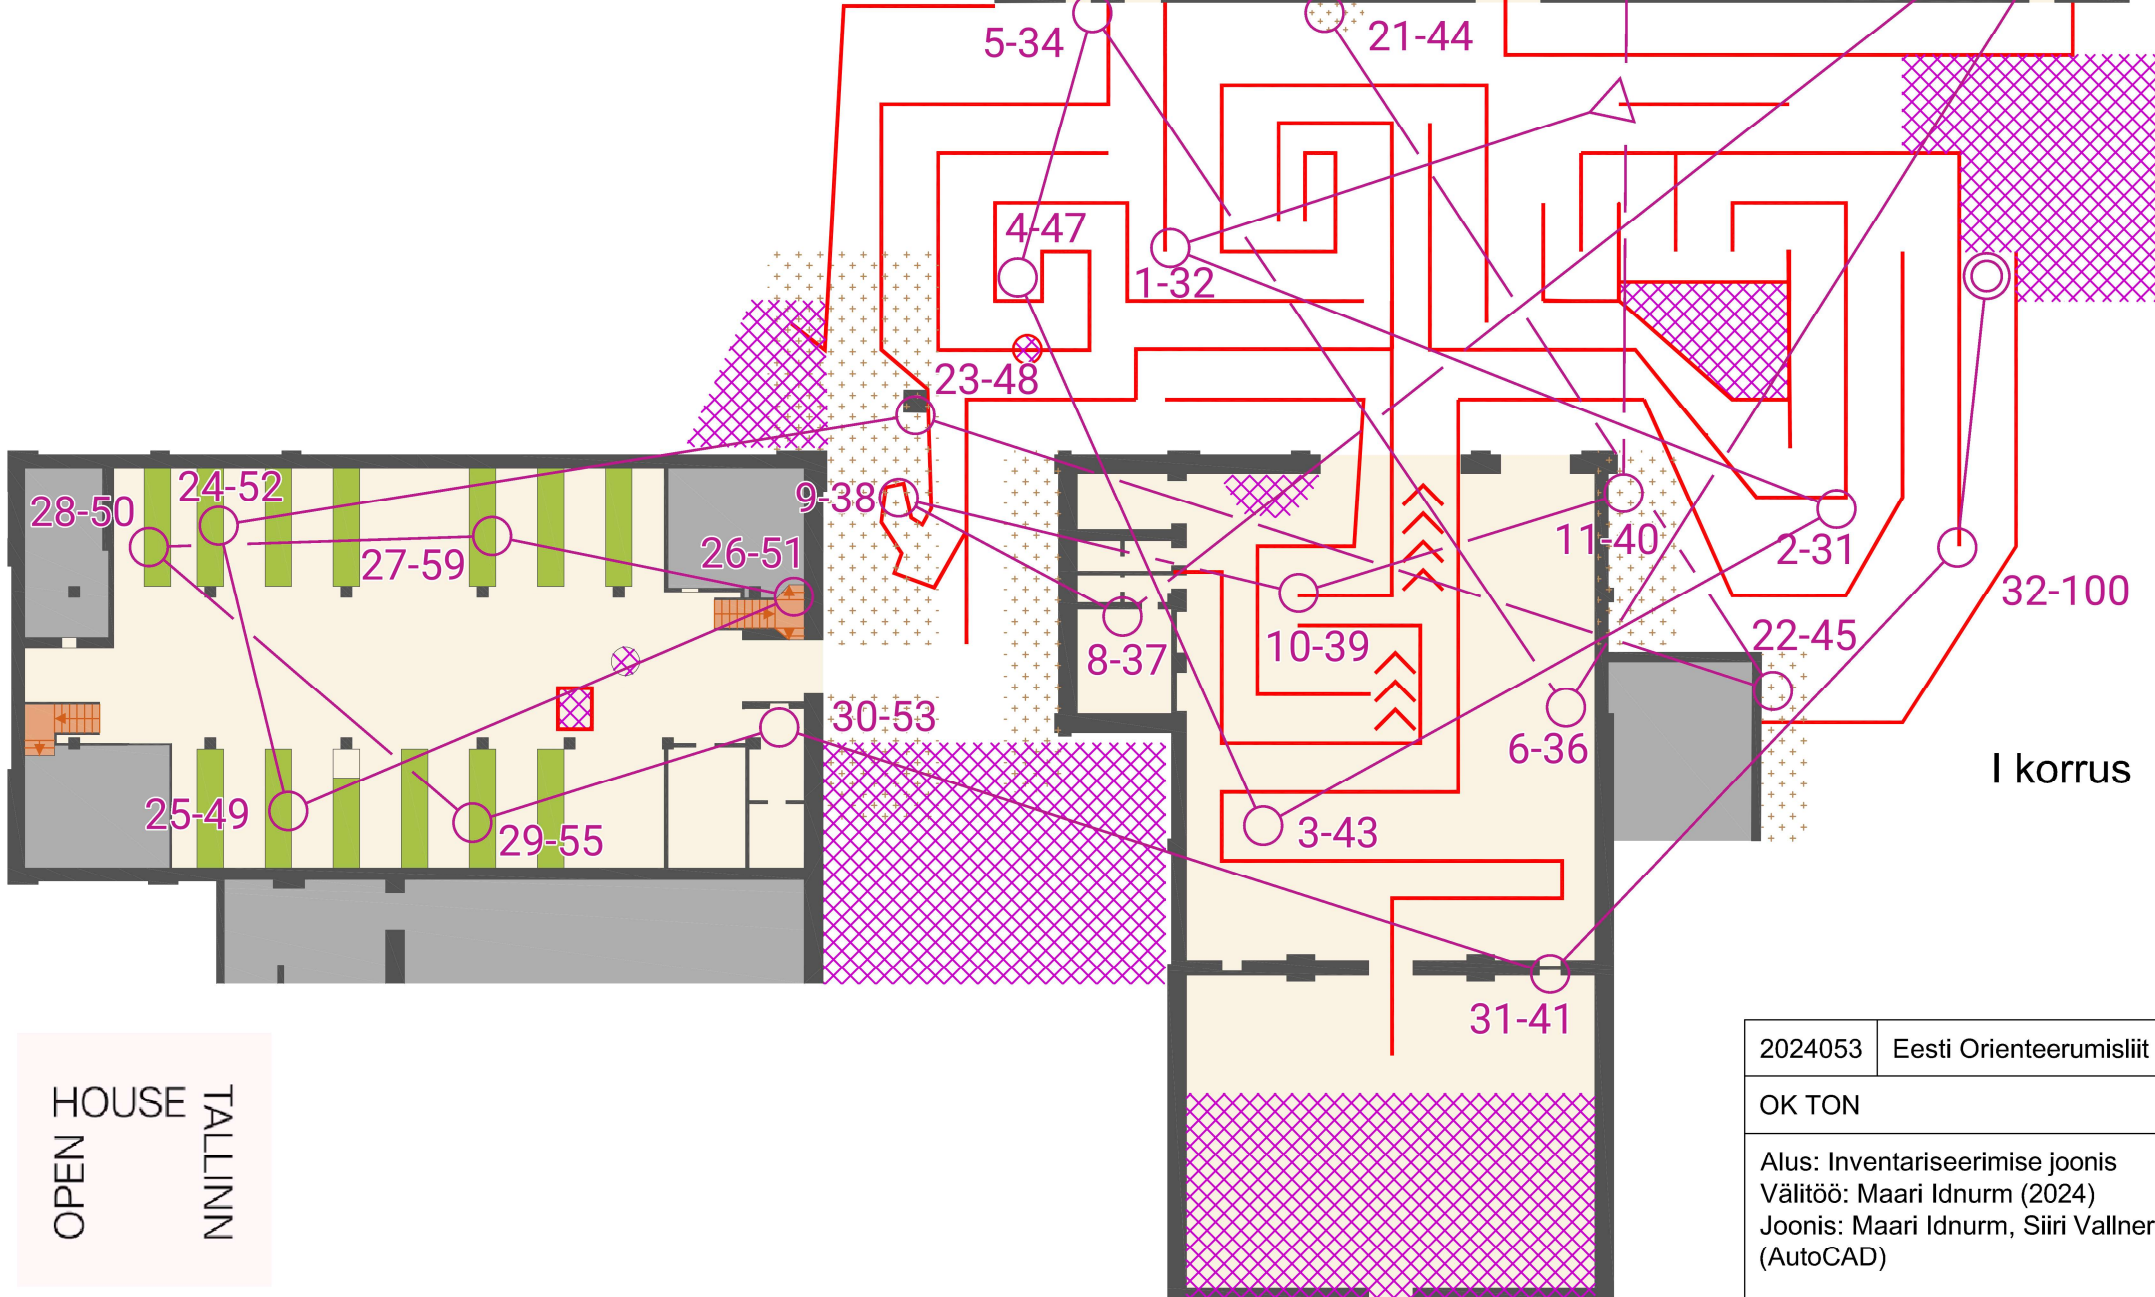

Krulli kvartal 1:400

Leppemärgid:

- Korruse tasapind
- Kõrgemal paiknev tasapind
- Välisruum
- Avatud õhuruum
- Suletud ruum
- Oluline mööbel
- Liikumist takistav haljastus/ tehismaterjal
- Trepp ülemisele korrusele
- Trepp alumisele korrusele
- Sein
- Keeluala
- Keelatud ületada (ohulint)
- Ühesuunaline

KRULLI

Tallinna
Kultuuri- ja Spordiamet

TON
ORIENTEERUMISKLUBI

Pikk MN 21, 35, 45

OPEN HOUSE
TALLINN

2024053	Eesti Orienteerumislüht
OK TON	
Alus: Inventariseerimise joonis	
Välitöö: Maari Idnurm (2024)	
Joonis: Maari Idnurm, Siiri Vallner (AutoCAD)	