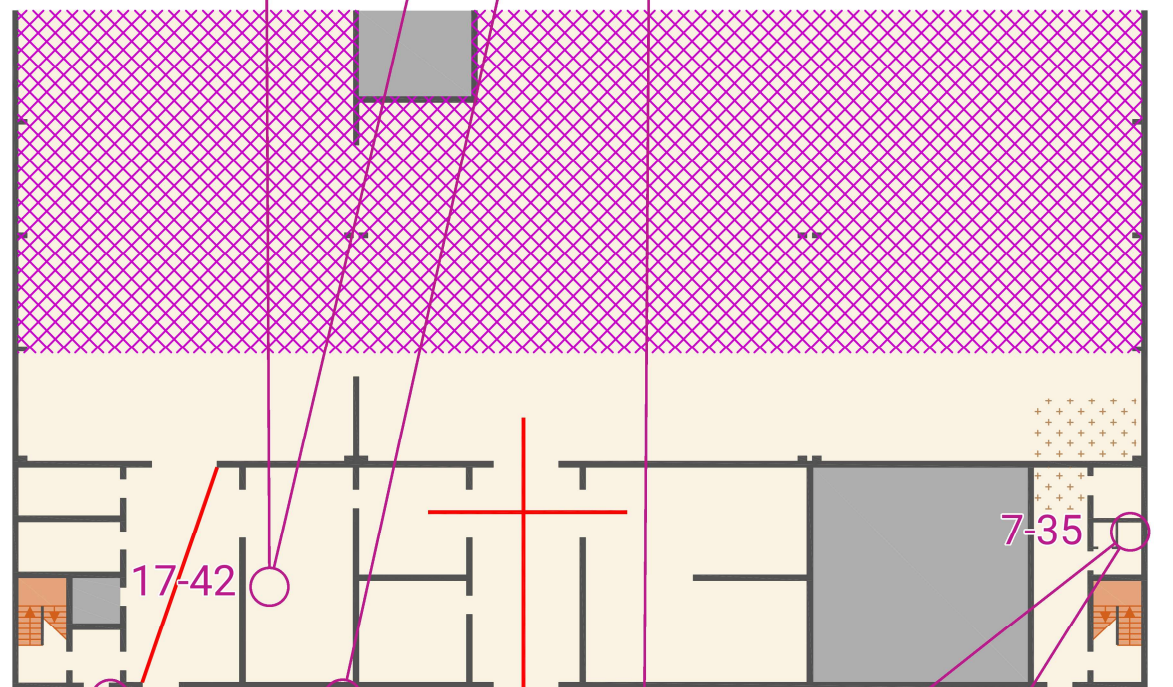

Krulli kvartal 1:400

Leppemärgid:

- Korruse tasapind
- Kõrgemal paiknev tasapind
- Välisruum
- Avatud õhuruum
- Suletud ruum
- Oluline mööbel
- Liikumist takistav haljastus/ tehismaterjal
- Trepp ülemisele korrusele
- Trepp alumisele korrusele
- Sein
- Keeluala
- Keelatud ületada (ohulint)
- Ühesuunaline

KRULLI

Tallinna
Kultuuri- ja Spordiamet

TON
ORIENTEERUMISKLUBI

Pikk MN 21, 35, 45

OPEN HOUSE
TALLINN

2024053	Eesti Orienteerumislüht
OK TON	
Alus: Inventariseerimise joonis	
Välitöö: Maari Idnurm (2024)	
Joonis: Maari Idnurm, Siiri Vallner (AutoCAD)	