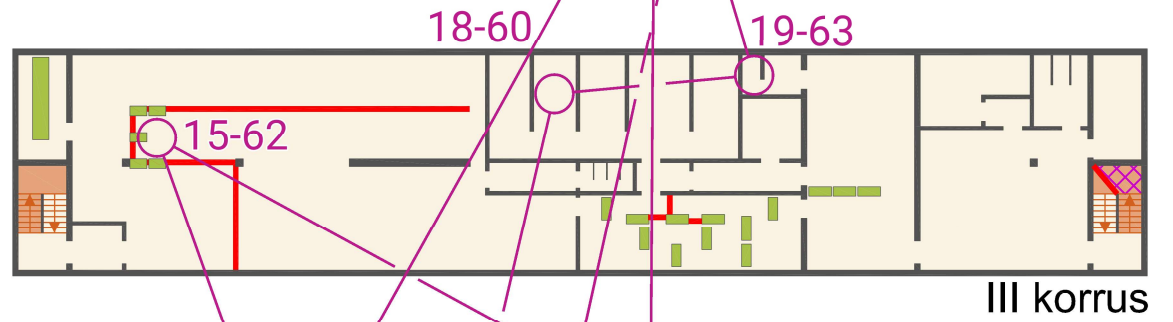

Krulli kvartal 1:400

Leppemärgid:

- Korruse tasapind
- Kõrgemal paiknev tasapind
- Välisruum
- Avatud õhuruum
- Suletud ruum
- Oluline mööbel
- Liikumist takistav haljastus/ tehismaterjal
- Trepp ülemisele korrusele
- Trepp alumisele korrusele
- Sein
- Keeluala
- Keelatud ületada (ohulint)
- Ühesuunaline

KRULLI

Tallinna
Kultuuri- ja Spordiamet

TON
ORIENTEERUMISKLUBI

Pikk MN 21, 35, 45

OPEN HOUSE
TALLINN

2024053	Eesti Orienteerumislüht
OK TON	
Alus: Inventariseerimise joonis	
Välitöö: Maari Idnurm (2024)	
Joonis: Maari Idnurm, Siiri Vallner (AutoCAD)	