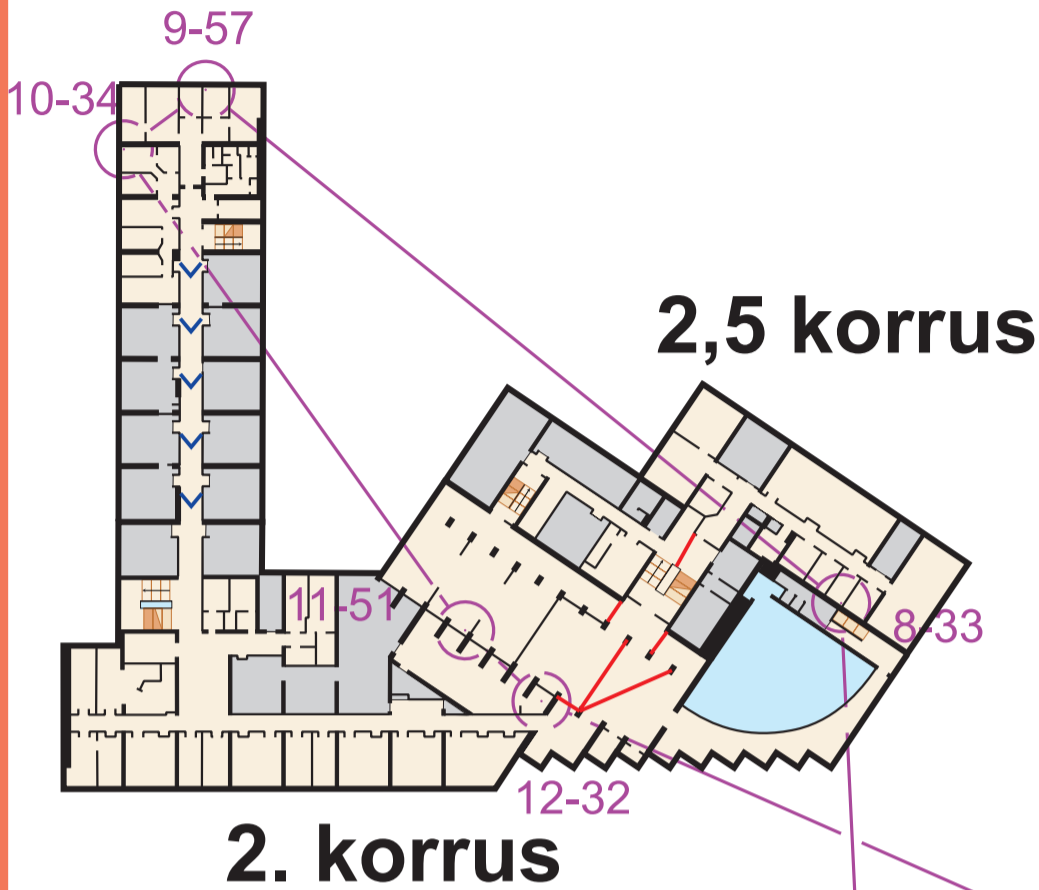

## SISESUUND

28.03.2025

1:750

Kaart ja rada: Jaan Viirmann  
Peakorraldaja: Maari Idnurm (53480200)

PIKK  
M21  
N21  
M35  
N35  
M45  
N45 (1)

Leppemärgid:

- Suletud ruum
- Sein
- Tasapinna muutus korrusel
- Trepp üles korrusele
- Trepp alla korrusele
- Avatud õhuruum
- Oluline mööbel
- Korruse tasapind
- Ületamatu takistus
- Liikumiseks keelatud ala
- Ühes suunas läbitav ala

Kaart: 2025025

## SISESUUND

28.03.2025

1:750

Kaart ja rada: Jaan Viirmann  
Peakorraldaja: Maari Idnurm (53480200)

PIKK  
M21  
N21  
M35  
N35  
M45  
N45 (2)

Leppemärgid:

- Suletud ruum
- Sein
- Tasapinna muutus korrusel
- Trepp üles korrusele
- Trepp alla korrusele
- Avatud õhuruum
- Oluline mööbel
- Korruse tasapind
- Ületamatu takistus
- Liikumiseks keelatud ala
- Ühes suunas läbitav ala