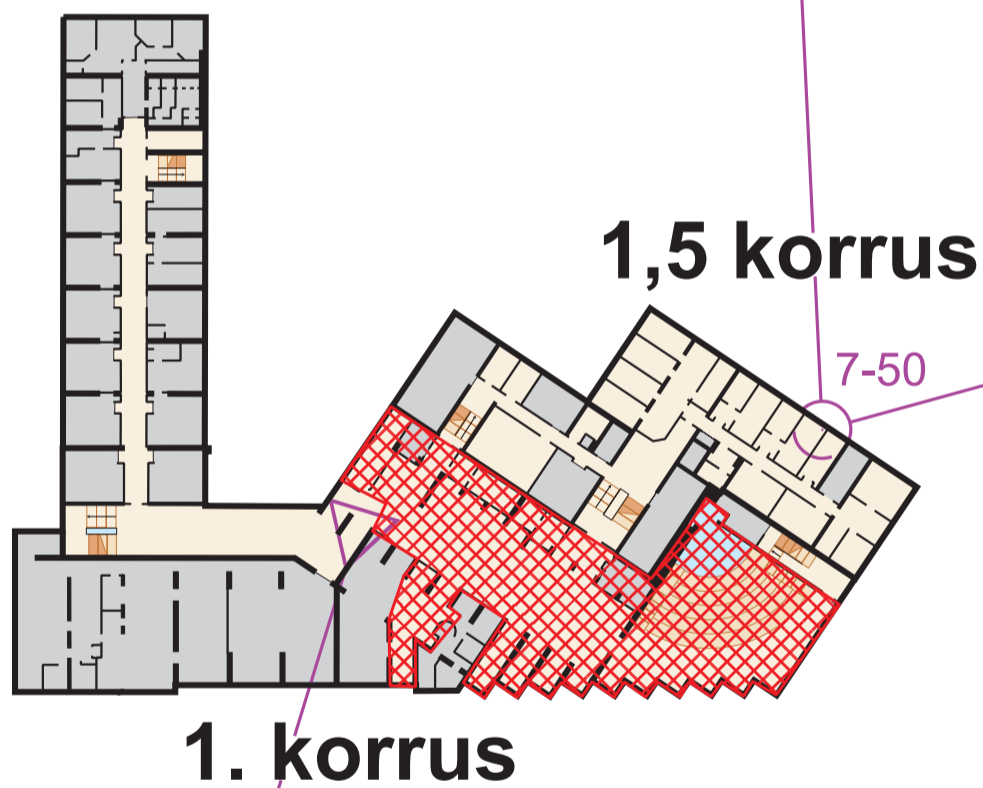

## SISESUUND

28.03.2025

1:750

Kaart ja rada: Jaan Viirmann  
Peakorraldaja: Maari Idnurm (53480200)

PIKK  
M21  
N21  
M35  
N35  
M45  
N45 (1)

Leppemärgid:

- Suletud ruum
- Sein
- Tasapinna muutus korrusel
- Trepp üles korrusele
- Trepp alla korrusele
- Avatud õhuruum
- Oluline mööbel
- Korruse tasapind
- Ületamatu takistus
- Liikumiseks keelatud ala
- Ühes suunas läbitav ala

Kaart: 2025025