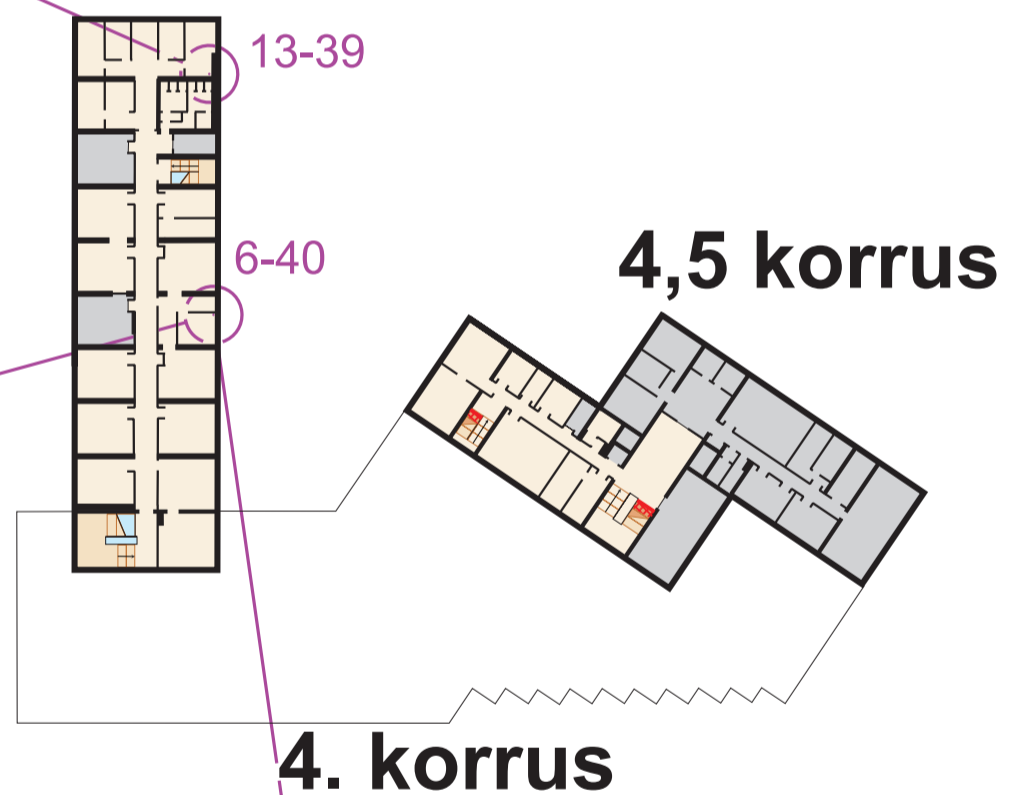

## SISESUUND

28.03.2025

1:750

Kaart ja rada: Jaan Viirmann  
Peakorraldaja: Maari Idnurm (53480200)

PIKK  
M21  
N21  
M35  
N35  
M45  
N45 (1)

Leppemärgid:

- Suletud ruum
- Sein
- Tasapinna muutus korrusel
- Trepp üles korrusele
- Trepp alla korrusele
- Avatud õhuruum
- Oluline mööbel
- Korruse tasapind
- Ületamatu takistus
- Liikumiseks keelatud ala
- Ühes suunas läbitav ala

Kaart: 2025025

## SISESUUND

28.03.2025

1:750

Kaart ja rada: Jaan Viirmann  
Peakorraldaja: Maari Idnurm (53480200)

PIKK  
M21  
N21  
M35  
N35  
M45  
N45 (2)

Leppemärgid:

- Suletud ruum
- Sein
- Tasapinna muutus korrusel
- Trepp üles korrusele
- Trepp alla korrusele
- Avatud õhuruum
- Oluline mööbel
- Korruse tasapind
- Ületamatu takistus
- Liikumiseks keelatud ala
- Ühes suunas läbitav ala