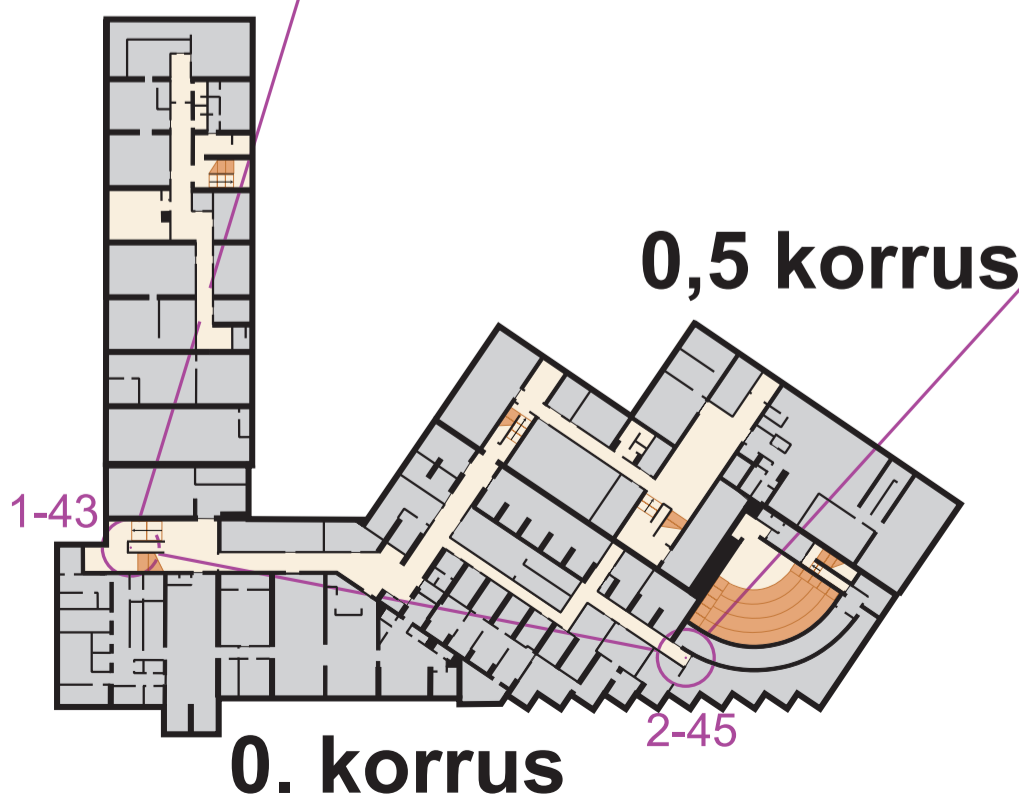

## SISESUUND

28.03.2025

1:750

Kaart ja rada: Jaan Viirmann  
Peakorraldaja: Maari Idnurm (53480200)

PIKK  
M21  
N21  
M35  
N35  
M45  
N45 (1)

Leppemärgid:

- Suletud ruum
- Sein
- Tasapinna muutus korrusel
- Trepp üles korrusele
- Trepp alla korrusele
- Avatud õhuruum
- Oluline mööbel
- Korruse tasapind
- Ületamatu takistus
- Liikumiseks keelatud ala
- Ühes suunas läbitav ala

Kaart: 2025025