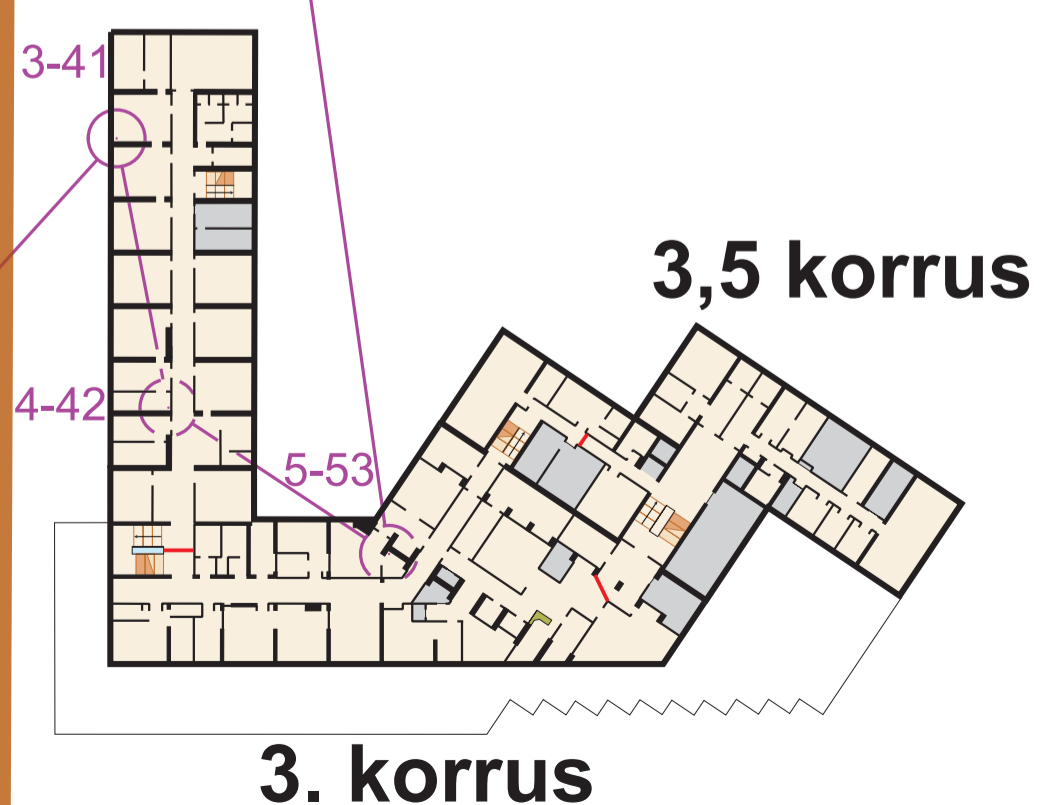

## SISESUUND

28.03.2025

1:750

Kaart ja rada: Jaan Viirmann  
Peakorraldaja: Maari Idnurm (53480200)

PIKK  
M21  
N21  
M35  
N35  
M45  
N45 (1)

Leppemärgid:

- Suletud ruum
- Sein
- Tasapinna muutus korrusel
- Trepp üles korrusele
- Trepp alla korrusele
- Avatud õhuruum
- Oluline mööbel
- Korruse tasapind
- Ületamatu takistus
- Liikumiseks keelatud ala
- Ühes suunas läbitav ala

Kaart: 2025025

## SISESUUND

28.03.2025

1:750

Kaart ja rada: Jaan Viirmann  
Peakorraldaja: Maari Idnurm (53480200)

PIKK  
M21  
N21  
M35  
N35  
M45  
N45 (2)

Leppemärgid:

- Suletud ruum
- Sein
- Tasapinna muutus korrusel
- Trepp üles korrusele
- Trepp alla korrusele
- Avatud õhuruum
- Oluline mööbel
- Korruse tasapind
- Ületamatu takistus
- Liikumiseks keelatud ala
- Ühes suunas läbitav ala